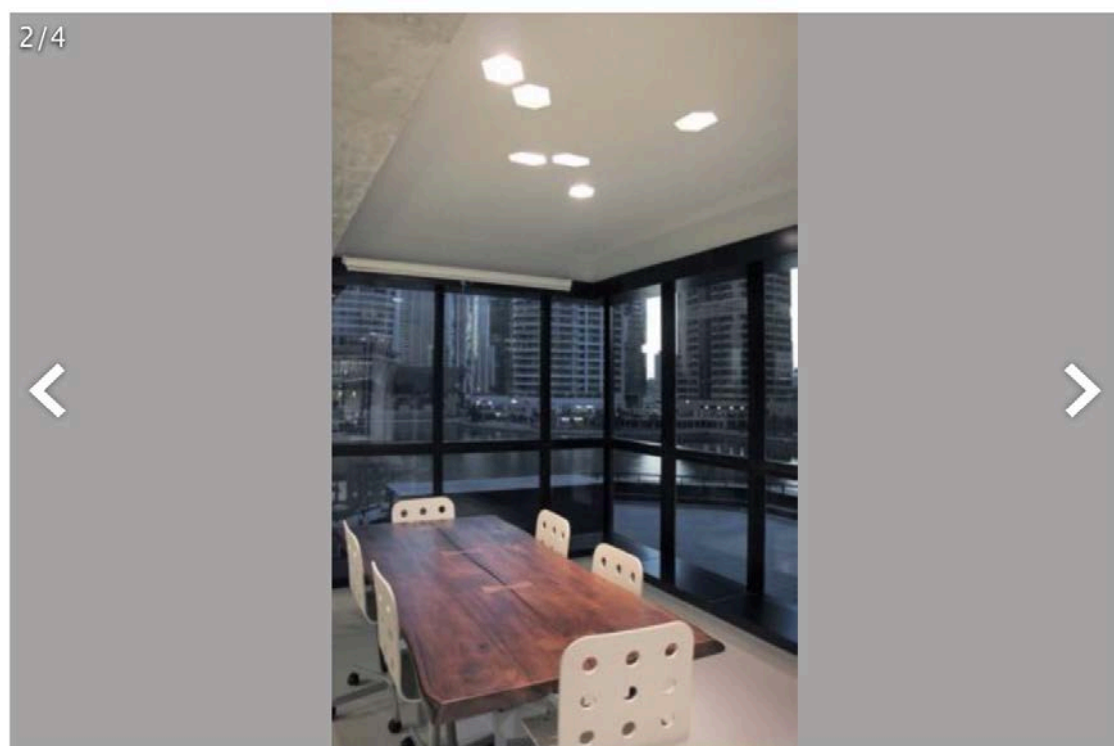

BLOGO

Informazione libera e indipendente

DesignerBlog

Illuminazione: la luna nella nuova Buzzz di Buzzi & Buzzi, le foto

Di [Camilla Di Iorgi](#) | venerdì 29 luglio 2016

Buzzz, apparecchio a incasso e a scomparsa totale di **Buzzi & Buzzi**, si ispira alla storia per raccontare la nascita di una luce unica. Buzzz, infatti, ci porta direttamente sulla luna, in un omaggio a Buzz Aldrin il secondo uomo ad aver calpestato il suolo lunare.

Questa luce, trasforma l'ambiente, l'accende di mistero, le ombre si allungano e la tecnologia lascia il posto alle emozioni. Questo apparecchio evoca atmosfere oniriche, in cui la luce diventa ambasciatrice di un messaggio preciso che prende spunto dal nostro satellite e dalla sua poesia.

Buzzz è luce bianca: visto da terra, brilla all'interno delle architetture, un satellite luminoso che definisce gli spazi, li determina, li apre a nuova vita, per esaltarne le caratteristiche principali e i dettagli più preziosi. Dal design esclusivo e ricercato, unisce eleganza e tecnica per dare risalto al fascio luminoso, i cui raggi abbracciano l'ambiente in una perfetta proporzione tra eleganza, purezza e geometria.