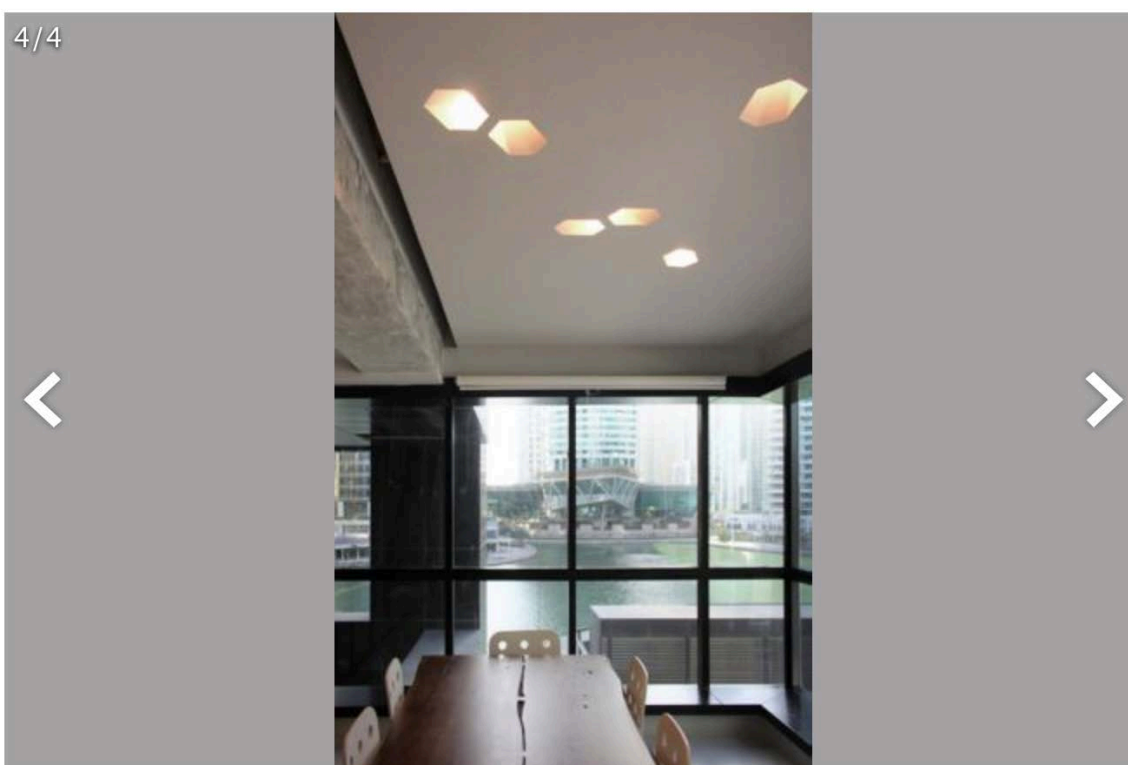

BLOGO

Informazione libera e indipendente

DesignerBlog

Illuminazione: la luna nella nuova Buzzz di Buzzi & Buzzi, le foto

Di [Camilla Di Iorgi](#) | venerdì 29 luglio 2016

Buzzz, apparecchio a incasso e a scomparsa totale di **Buzzi & Buzzi**, si ispira alla storia per raccontare la nascita di una luce unica. Buzzz, infatti, ci porta direttamente sulla luna, in un omaggio a Buzz Aldrin il secondo uomo ad aver calpestato il suolo lunare.

Questa luce, trasforma l'ambiente, l'accende di mistero, le ombre si allungano e la tecnologia lascia il posto alle emozioni. Questo apparecchio evoca atmosfere oniriche, in cui la luce diventa ambasciatrice di un messaggio preciso che prende spunto dal nostro satellite e dalla sua poesia.

Buzzz è luce bianca: visto da terra, brilla all'interno delle architetture, un satellite luminoso che definisce gli spazi, li determina, li apre a nuova vita, per esaltarne le caratteristiche principali e i dettagli più preziosi. Dal design esclusivo e ricercato, unisce eleganza e tecnica per dare risalto al fascio luminoso, i cui raggi abbracciano l'ambiente in una perfetta proporzione tra eleganza, purezza e geometria.