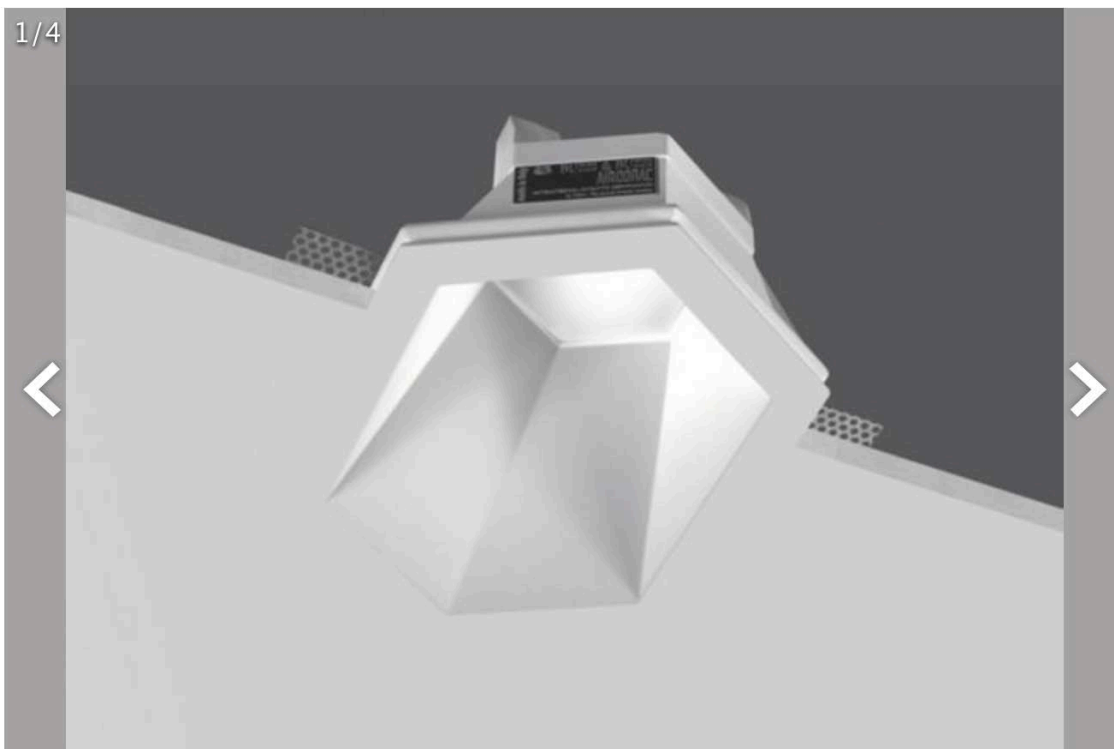

BLOGO

Informazione libera e indipendente

DesignerBlog

Illuminazione: la luna nella nuova Buzzz di Buzzi & Buzzi, le foto

Di [Camilla Di Iorgi](#) | venerdì 29 luglio 2016

Buzzz, apparecchio a incasso e a scomparsa totale di **Buzzi & Buzzi**, si ispira alla storia per raccontare la nascita di una luce unica. Buzzz, infatti, ci porta direttamente sulla luna, in un omaggio a Buzz Aldrin il secondo uomo ad aver calpestato il suolo lunare.

Questa luce, trasforma l'ambiente, l'accende di mistero, le ombre si allungano e la tecnologia lascia il posto alle emozioni. Questo apparecchio evoca atmosfere oniriche, in cui la luce diventa ambasciatrice di un messaggio preciso che prende spunto dal nostro satellite e dalla sua poesia.

Buzzz è luce bianca: visto da terra, brilla all'interno delle architetture, un satellite luminoso che definisce gli spazi, li determina, li apre a nuova vita, per esaltarne le caratteristiche principali e i dettagli più preziosi. Dal design esclusivo e ricercato, unisce eleganza e tecnica per dare risalto al fascio luminoso, i cui raggi abbracciano l'ambiente in una perfetta proporzione tra eleganza, purezza e geometria.