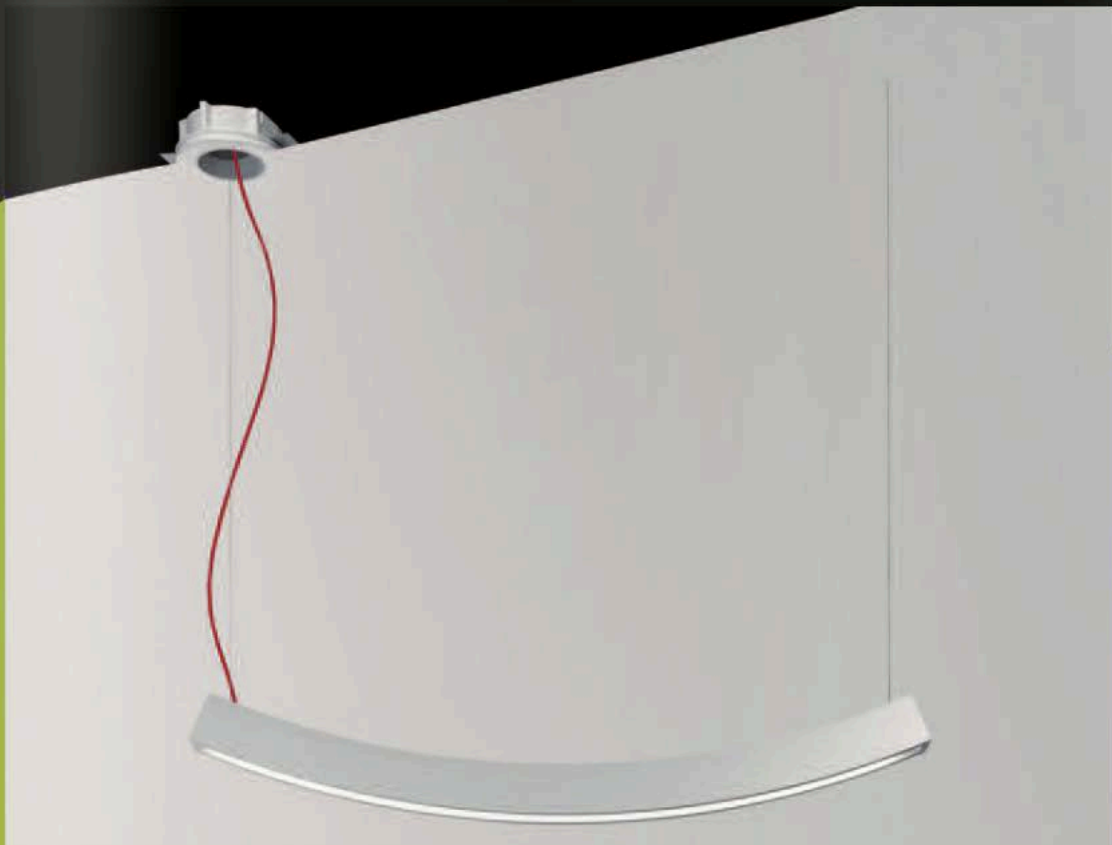

UNA LUCE ZEN

BUZZI & BUZZI - azienda lombarda tra i leader nel settore dell'illuminazione - presenta Zen, un apparecchio a sospensione fornito di Led 30W ad altissima efficienza, d alla tecnologia esclusiva e dalle formerivoluzionarie, disegnato da ASZ ARCHITETTI.

Un prodotto in cui tecnologia e design si fondono: Zen racconta un concetto inedito di luce, attento alle nuove esigenze e ai linguaggi della contemporaneità.

Quali sono le caratteristiche tecniche che lo rendono unico?

Lo Zen è realizzato in AIRCORAL®, materiale ideato e brevettato da Buzzi & Buzzi che non si limita a rispettare l'ambiente ma racchiude in sé proprietà antibatteriche, fotocatalitiche e antinquinanti.

La chimica più avanzata ha prodotto AirCoral® che ha la capacità di trasformare le sostanze nocive dell'aria in sostanze innocue, con un processo assai simile alla fotosintesi clorofilliana. Una novità assoluta, che contribuisce a purificare l'aria e a rendere più puliti e igienici gli ambienti, riducendo gli effetti nocivi dei principali agenti inquinanti ed esercitando la propria azione anche in assenza di luce, con l'obiettivo di migliorare la qualità della vita di chi vive negli spazi in cui viene installato. Lo Zen è disponibile in doppia versione: con cassetta a soffitto verniciata o incasso a scomparsa per elettrificazione; lo schermo frontale è satinato per un'omogenea diffusione della luce.