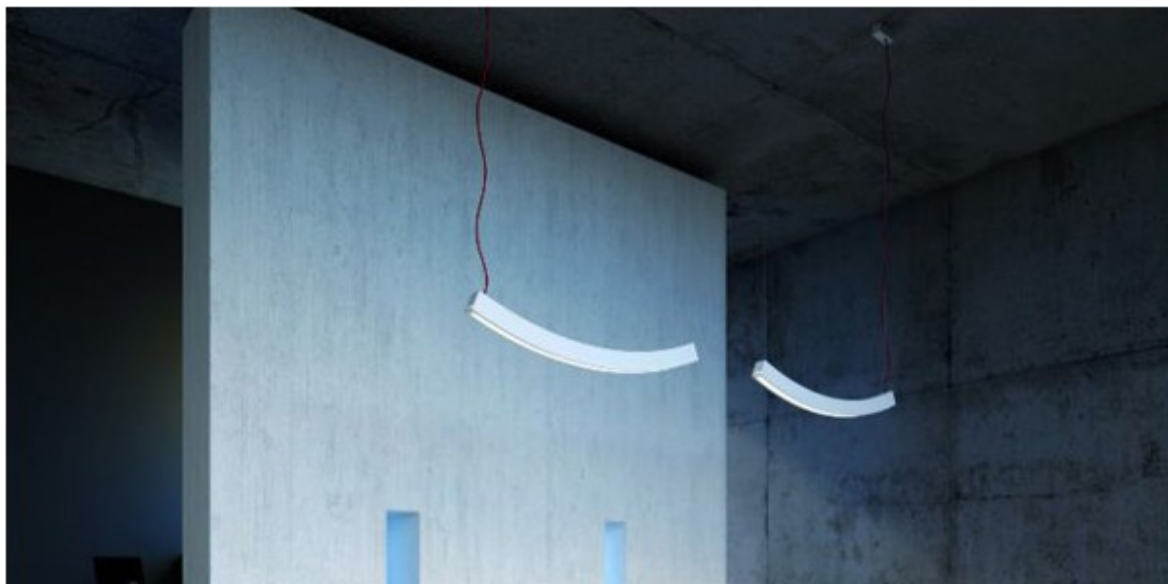

Luci Zen di Buzzi e Buzzi

7 marzo 2016 / Luci / COMMENTA / ❤️ 0

Buzzi e Buzzi lancia la nuova soluzione a sospensione chiamata **Zen**, una proposta davvero unica per l'illuminazione da interni. La **lampada**, benché definirla tale sia riduttivo, è stata disegnata da ASZ Architetti e prodotta dall'azienda lombarda che si occupa di illuminazione.

Il concept che dà vita a questa proposta luminosa proviene dalla filosofia orientale e intende dare un significato completamente nuovo alla luce. Diventa infatti un materiale plasmabile con il quale dare carattere all'ambiente che illumina rivelandone la vera natura.

Il design contemporaneo opta per linee essenziali e istituisce un dialogo costante e dinamico con l'ambiente circostante, capace di esserne protagonista e al tempo stesso di non entrare in disaccordo con gli altri elementi dell'arredo. Una virtù rara.