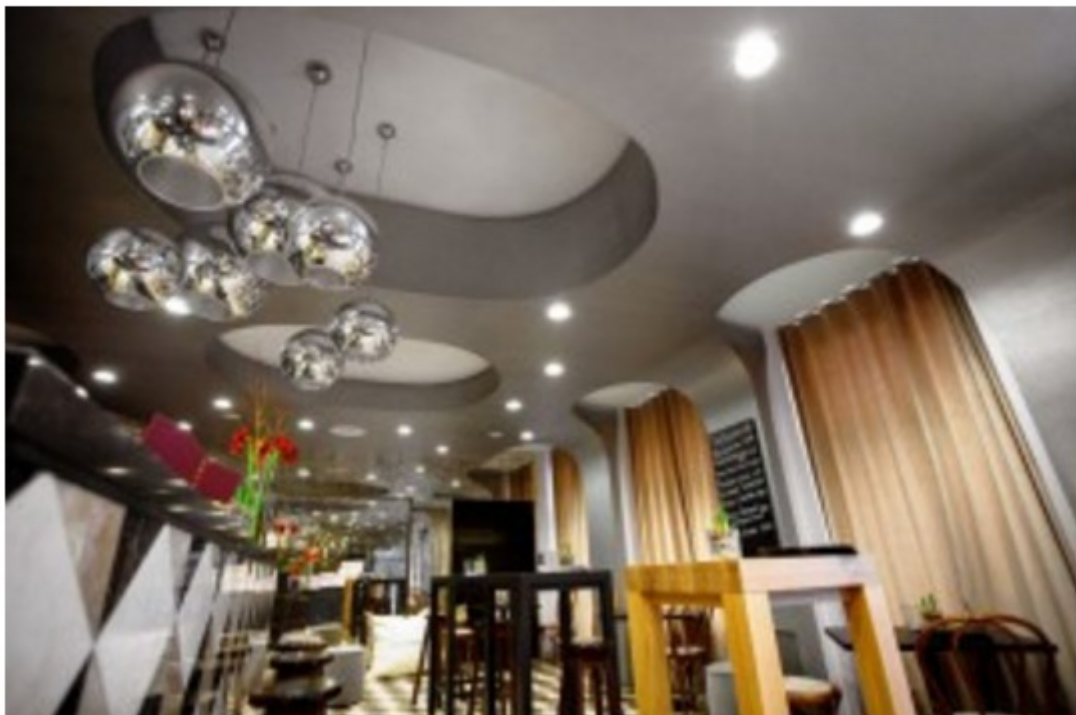

Im Inneren Zimmer, Buzzi & amp; Buzzi ausgewählt Pipedo Open, eine Wandleuchte der Lage, einen allgemeinen Umgebungslicht zu schaffen, begrüßen noch nicht . invasive das gleiche Produkt, mit dem gleichen Finish an den Wänden angefertigt, wurde zu einem echten Schmuckelement: das Gerät nicht verborgen ist, sondern wird zu einem Protagonisten, um die Räume zu bereichern, mit den Möbeln und den glatten Formen zu spielen, die die Räume charakterisieren < . / p>