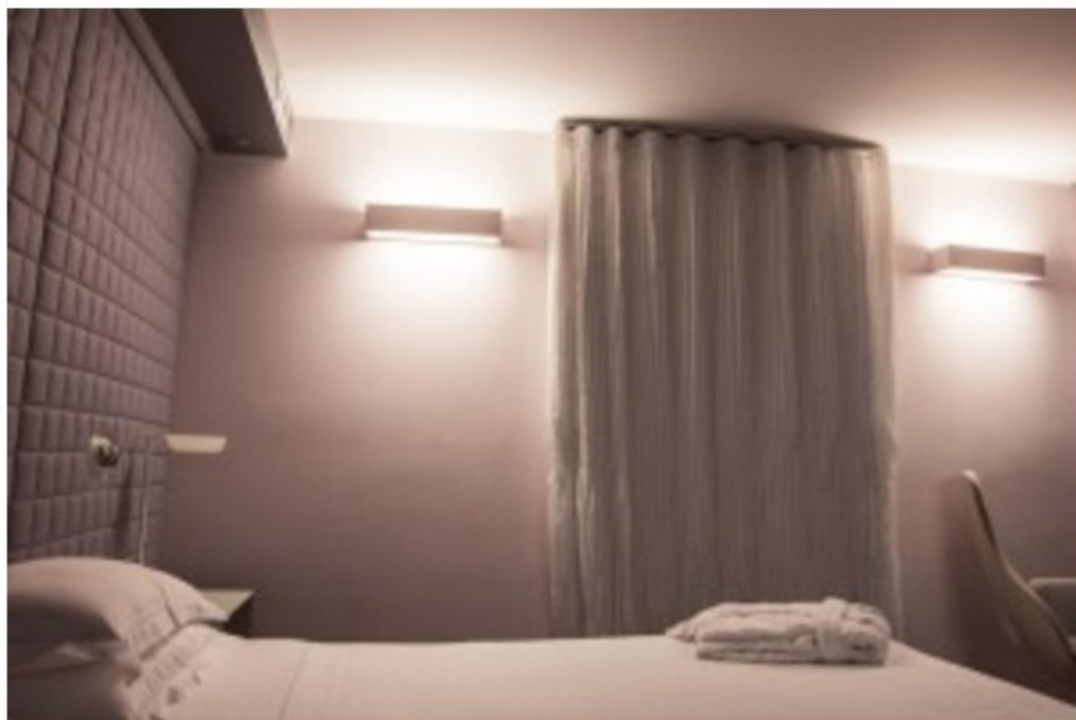

Die ausgewählten Geräte eine neue Bedeutung für die Umwelt hat, mit ihren Räumen interagieren und sie zu einer Öffnung neue Dynamik. Dieses Projekt darauf abzielen, die Architekturen verbessern, mehr Charakter Möbel und eine neue spezifische Sprache zu den Zimmern, dank ein Licht, das die Qualität fügt geben. Die Leuchten, die für dieses Projekt verwendet wurden, sind 5, sorgfältig in Abhängigkeit von ihrer Bestimmung-Einstellung gewählt.

Im Inneren Zimmer, Buzzi & amp; Buzzi ausgewählt Pipedo Open, eine Wandleuchte der Lage, einen allgemeinen Umgebungslicht zu schaffen, begrüßen noch nicht . invasive das gleiche Produkt, mit dem gleichen Finish an den Wänden angefertigt, wurde zu einem echten Schmuckelement: das Gerät nicht verborgen ist, sondern wird zu einem Protagonisten, um die Räume zu bereichern, mit den Möbeln und den glatten Formen zu spielen, die die Räume charakterisieren < . / p>

Pipedo Offen ist aus AirCoral®, einem Material von Buzzi & amp entwickelt und patentiert; Buzzi, die nicht nur umweltfreundlich, sondern hat antibakterielle, photokatalytischer und Eigenschaften anti umwelt, mit dem Ziel, die Qualität der Live von Menschen in den Räumen Zen in installiert ist leben zu verbessern.

Zwei verschiedene Beleuchtungseinrichtungen wurden neben Fluren installiert, mit ebenso wichtig, aber unterschiedliche Aufgaben: Linse, eine völlig versteckt Einbauleuchte, gemacht es möglich, suggestiv und sehr nützliche Lichtwege zu schaffen. neben der Eingangstür installiert, diese Produkte den Zugangspunkt der Suite diskret zeigen. aus AirCoral®, sie sind in den Wänden perfekt integriert sie in, schaffen einzigartige Stücke von platziert Licht.