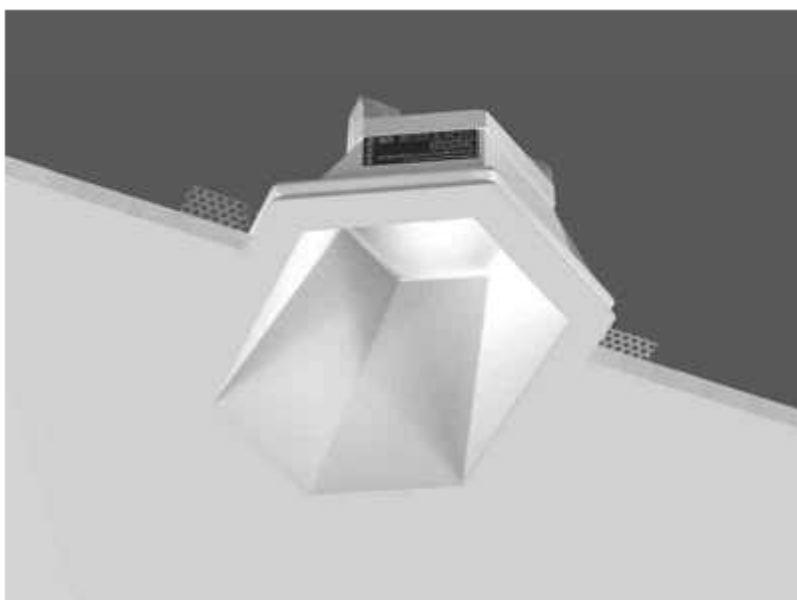

# Buzzz, una luce che prende ispirazione dalla Luna

di **Maria Tomaseo** - Città: **Milano** - 15 luglio 2016

CONDIVIDI

Un nome che si ispira alla storia per raccontare la nascita di una luce unica: **Buzzz**, apparecchio a incasso a scomparsa totale ci porta direttamente sulla Luna, in un omaggio a **Buzz Aldrin** il secondo uomo ad aver calpestato il suolo lunare.

L'ambiente si accende di mistero, le ombre si allungano, la tecnologia lascia il posto alle emozioni grazie a questo

apparecchio che evoca atmosfere oniriche, in cui la luce diventa ambasciatrice di un messaggio preciso che prende spunto dal nostro satellite e dalla sua poesia.

Buzzz è pura luce bianca che appare in tutta la sua delicatezza per creare suggestioni dalle diverse sfaccettature: visto da terra, brilla all'interno delle architetture, un satellite luminoso che definisce gli spazi, li determina, li apre a nuova vita, per esaltarne le caratteristiche principali e i dettagli più preziosi.

Un prodotto dal design esclusivo e ricercato, in cui eleganza e tecnica si fondono per dare risalto al fascio luminoso, i cui raggi abbracciano l'ambiente in una perfetta proporzione tra eleganza, purezza e geometria. Buzzz è realizzato in **AirCoral** un materiale eco-attivo, antinquinante, antibatterico e fotocatalitico, che è in grado di migliorare la qualità della vita di chi abita gli spazi in cui viene installato.