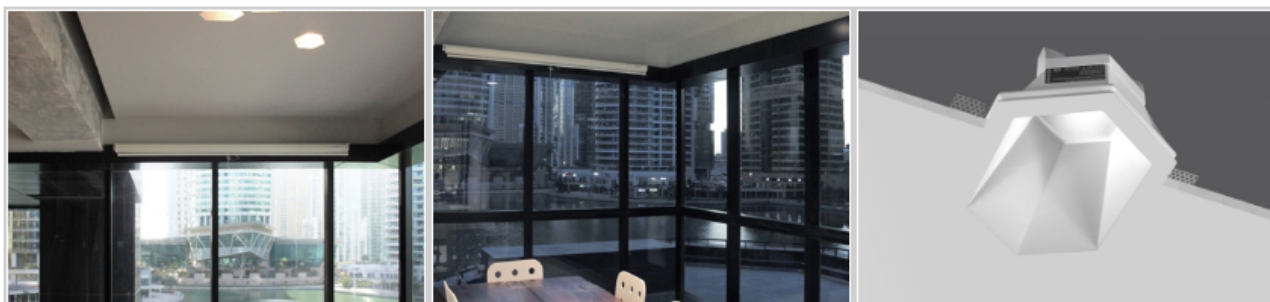

LIGHTING DESIGN: BUZZZ, UNA LUCE CHE SI ISPIRA ALLA LUNA

Un nome che si ispira alla storia per raccontare la nascita di un prodotto di lighting design unico: **Buzzz**, apparecchio a **incasso a scomparsa totale** di **Buzzi & Buzzzi**, che ci porta direttamente sulla luna, in un omaggio a **Buzz Aldrin**, il secondo uomo ad aver calpestato il suolo lunare.

Grazie a **Buzzz** l'ambiente si accende di mistero, le ombre si allungano, la tecnologia lascia il posto alle emozioni, e la luce diventa ambasciatrice di un messaggio preciso che prende spunto dal nostro satellite e dalla sua poesia. **Buzzz** è **pura luce**, luce bianca che appare in tutta la sua delicatezza per creare suggestioni dalle diverse sfaccettature: visto da terra, brilla all'interno delle architetture, un satellite luminoso che definisce gli spazi, li determina, li apre a nuova vita, per esaltarne le caratteristiche principali e i dettagli.

Un prodotto dal **design ricercato**, in cui eleganza e tecnica si fondono per dare risalto al fascio luminoso, i cui raggi abbracciano l'ambiente in una perfetta proporzione tra **eleganza, purezza e geometria**.

Caratteristiche tecniche di Buzzz:

- Incasso a scomparsa totale
- Installazione in soffitto di cartongesso o laterizio
- Corpo frontale in AirCoral® con vetro satinato extra white
- Vetro retrocesso 5 cm rispetto al controsoffitto
- Inclinazione del fascio di luce 70° asimmetrico
- Foro emissione luce: 210 x 140 mm
- Dimensioni: 130 mm - 140 mm