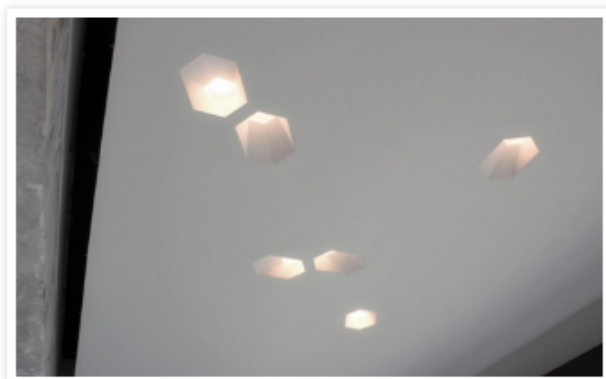

Illuminazione: la luna nella nuova Buzzz di Buzzi & Buzzi, le foto

Pubblicata il: 29/07/2016

&& Buzzz , apparecchio a incasso e a scomparsa totale di Buzzi & Buzzi , si ispira alla storia per raccontare la nascita di una luce unica. Buzzz, infatti, ci porta direttamente sulla luna, in un omaggio a Buzz Aldrin il secondo uomo ad aver calpestato il suolo lunare. Questa luce, trasforma l'ambiente, l'accende di mistero,