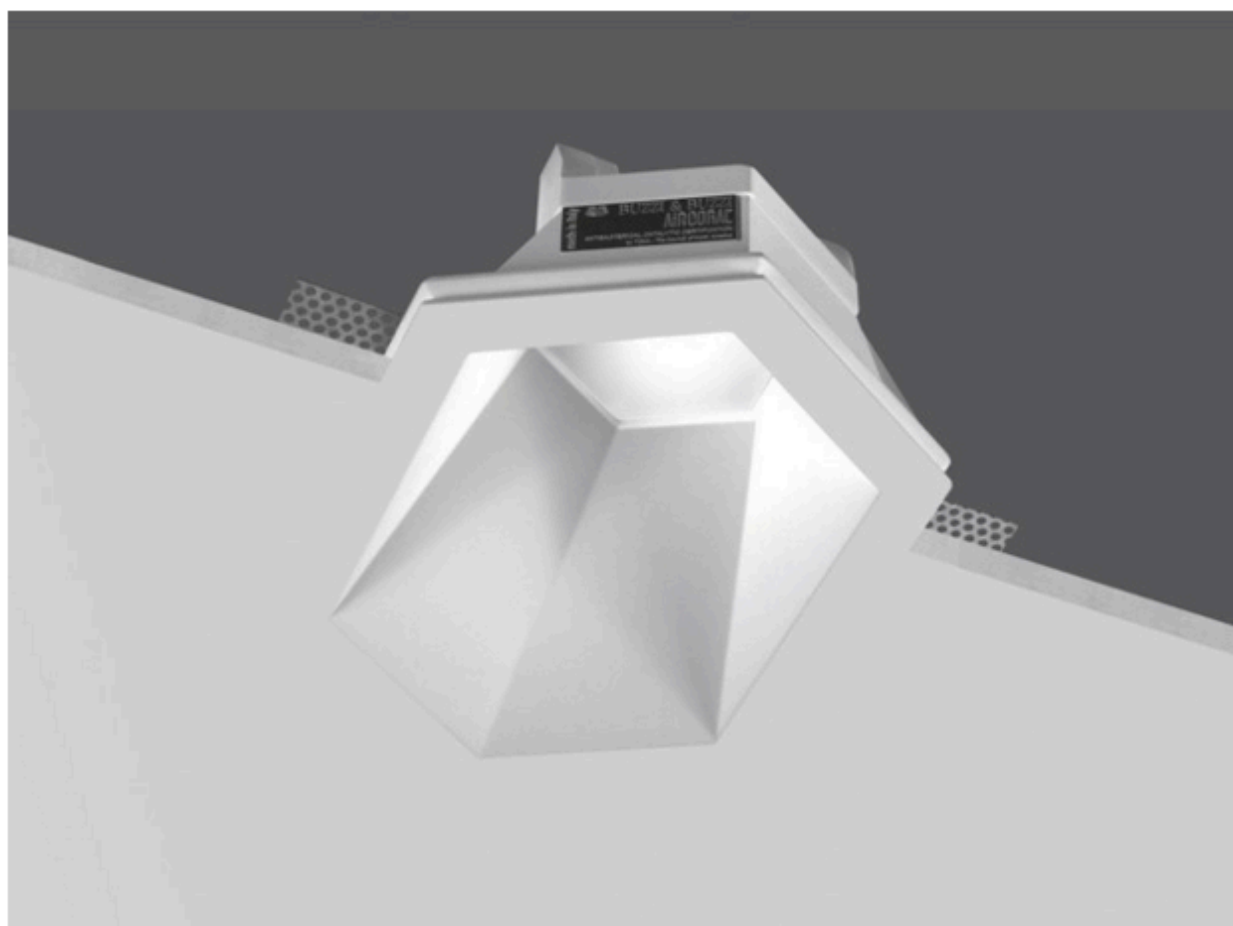

## *La luce prende ispirazione dalla luna*

---

### *Buzzz di Buzzi & Buzzi*

09/08/2016 - Un nome che si ispira alla storia per raccontare la nascita di una luce unica: **Buzzz**, l'apparecchio a incasso a scomparsa totale di **Buzzi & Buzzi**, che ci porta direttamente sulla luna, in un omaggio a *Buzz Aldrin* il secondo uomo ad aver calpestato il suolo lunare.

Buzzz è pura luce, luce bianca che appare in tutta la sua delicatezza per creare suggestioni dalle diverse sfaccettature: visto da terra, brilla all'interno delle architetture, un satellite luminoso che definisce gli spazi, li determina, li apre a nuova vita, per esaltarne le caratteristiche principali e i dettagli più preziosi.

**Un prodotto dal design esclusivo e ricercato**, in cui eleganza e tecnica si fondono per dare risalto al fascio luminoso, i cui raggi abbracciano l'ambiente in una perfetta proporzione tra **eleganza, purezza e geometria**.