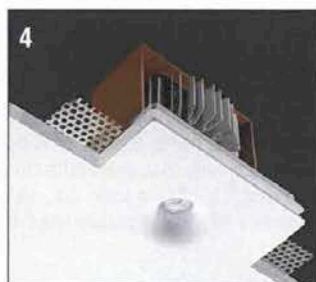

COME RINNOVARE IL BAGNO

TAPPETI, ZERBINI & Co.

3 IDEE PER IL BALCONE

MAGICO CARTONGESSO

soluzioni
**PER SFRUTTARE
OGNI SPAZIO**

SCELTI PER VOI

TECNO FARETTI

CON LA LORO LUCE CONCENTRATA E DIRETTA, SONO LA GIUSTA SOLUZIONE PER EVIDENZIARE I PERCORSI NELLE **ZONE DI PASSAGGIO** O ILLUMINARE LE AREE DI SERVIZIO, COME NEL SERVIZIO DELLE PAGINE PRECEDENTI

1. A led, **Spy On di Delta Light** (www.deltalight.com) è in metallo nero o bianco con tre sorgenti luminose orientabili. La barra misura 41,8 x 4,5 cm. Costa 1.164,12 euro. **2.** Fa parte di una collezione di elementi a incasso, che comprende soluzioni sia con led sia fonte di luce tradizionale. Ampia la varietà di dimensioni e finiture, compresa una versione per l'installazione rapida senza cornice. **Kap di Flos** (www.flos.com). Prezzo su preventivo. **3.** Illumina la casa con un fascio di calda luce bianca **Naos di Philips** (www.philips.com), da incasso. A led, dura fino a 15 anni. Misura Ø 11 cm, costa 38,90 euro. **4.** **Genius Curve di Buzzi & Buzzi** (www.buzzi-buzzi.it) a scomparsa totale è in AirCoral®. Caratterizzata dal foro di emissione stondato, funziona a led. Nella misura Ø 20 costa 236 euro + Iva. **5.** Dotata di riflettore girevole per orientare la luce, **Stage di Vibia** (www.vibia.com) è disponibile in laccato bianco, cromo e grafite opaco. Misura Ø 6 x H max 26,5 cm, costa da 350 euro. **6.** È orientabile **In-Out 230 di Lucifero's** (www.luciferos.it) a led o alogena disponibile in bianco, nero, corten, grafite. Sia la base sia il proiettore misurano H 14 cm. Costa 239 euro, Iva esclusa. **7.** In alluminio verniciato bianco o nero, **Favilla di Axolight** (www.axolight.it) è orientabile. A led, misura Ø 8 x H 11,2 cm e costa 300,12 euro.