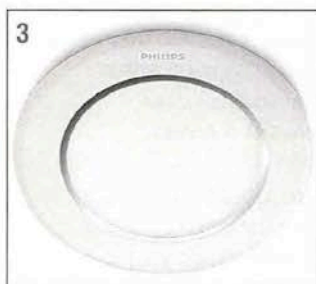

COME RINNOVARE IL BAGNO

TAPPETI, ZERBINI & Co.

3 IDEE PER IL BALCONE

MAGICO CARTONGESSO

soluzioni
**PER SFRUTTARE
OGNI SPAZIO**

SCELTI PER VOI

TECNO FARETTI

CON LA LORO LUCE CONCENTRATA E DIRETTA, SONO LA GIUSTA SOLUZIONE PER EVIDENZIARE I PERCORSI NELLE **ZONE DI PASSAGGIO** O ILLUMINARE LE AREE DI SERVIZIO, COME NEL SERVIZIO DELLE PAGINE PRECEDENTI

1. A led, **Spy On di Delta Light** (www.deltalight.com) è in metallo nero o bianco con tre sorgenti luminose orientabili. La barra misura 41,8 x 4,5 cm. Costa 1.164,12 euro. **2.** Fa parte di una collezione di elementi a incasso, che comprende soluzioni sia con led sia fonte di luce tradizionale. Ampia la varietà di dimensioni e finiture, compresa una versione per l'installazione rapida senza cornice. **Kap di Flos** (www.flos.com). Prezzo su preventivo. **3.** Illumina la casa con un fascio di calda luce bianca **Naos di Philips** (www.philips.com), da incasso. A led, dura fino a 15 anni. Misura Ø 11 cm, costa 38,90 euro. **4.** **Genius Curve di Buzzi & Buzzi** (www.buzzi-buzzi.it) a scomparsa totale è in AirCoral®. Caratterizzata dal foro di emissione stondato, funziona a led. Nella misura Ø 20 costa 236 euro + Iva. **5.** Dotata di riflettore girevole per orientare la luce, **Stage di Vibia** (www.vibia.com) è disponibile in laccato bianco, cromo e grafite opaco. Misura Ø 6 x H max 26,5 cm, costa da 350 euro. **6.** È orientabile **In-Out 230 di Lucifero's** (www.luciferos.it) a led o alogena disponibile in bianco, nero, corten, grafite. Sia la base sia il proiettore misurano H 14 cm. Costa 239 euro, Iva esclusa. **7.** In alluminio verniciato bianco o nero, **Favilla di Axolight** (www.axolight.it) è orientabile. A led, misura Ø 8 x H 11,2 cm e costa 300,12 euro.