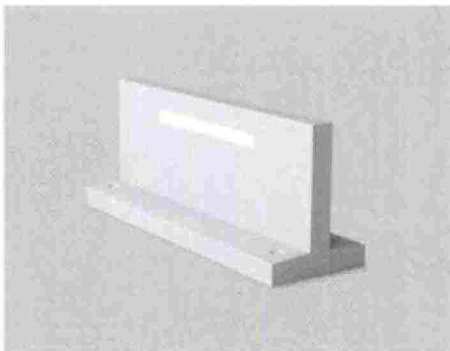

Dispositivo para espacios exteriores hecho de DurCoral®, con escala de protección IP68, que ofrece una impecable resistencia mecánica a la humedad y a los agentes externos. Un haz de luz que marca el camino de diferentes formas, según el tipo de instalación. Puede tener 200mm de altura cuando se coloca a ras del suelo, aunque también puede extenderse verticalmente a 80mm, cuando el dispositivo está enterrado.

An outdoor device made from DurCoral®, with IP68 protection, providing impeccable mechanical resistance to humidity and external agents. A beam of light that marks paths in different ways, depending on the type of installation. It can be 200mm tall when placed at floor level, although it can also be vertically extended to 80mm when the device is sunk underground.