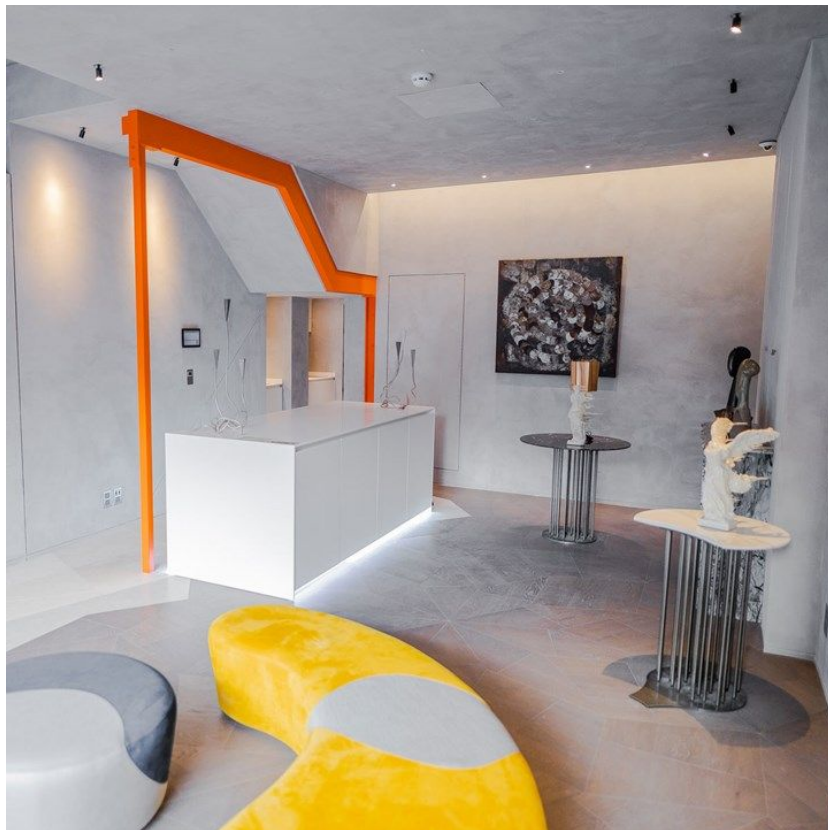

Buzzi & Buzzi per OmniDe