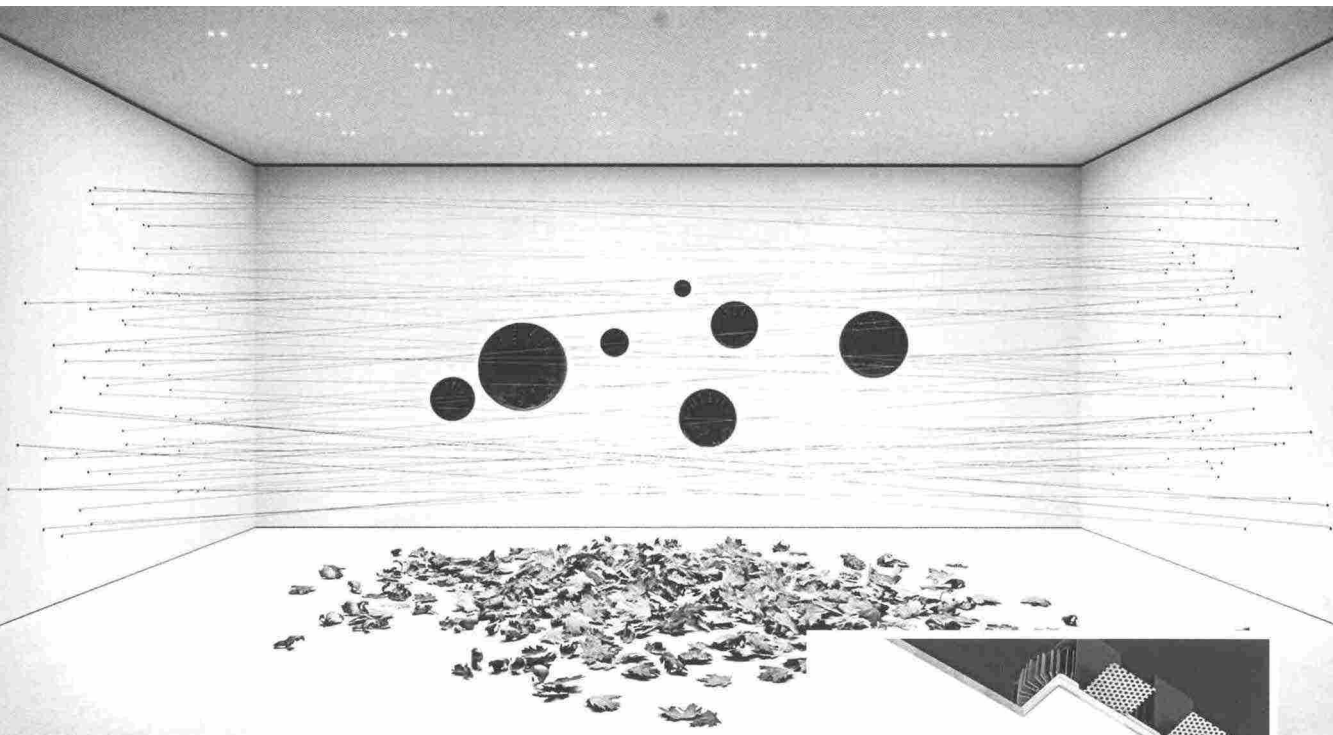

BUZZI & BUZZI IS GENIUS: A "GENIUS" LINE PLAYS WITH LIGHT

Buzzi & Buzzi, an internationally known company located in Lombardy and one of the leading companies in lighting industry, presents GENIUS - a family of totally recessed LED luminaires. AirCoral®, the patented material of the brand, takes over the whole Genius' collection that goes on and on innovating and expanding. A "genius" line, able to satisfy the widest range of demands: extraordinary light effects, together with best performances, are mixed with spaces and architectures, creating the desired mood. The forefather of the line, which coined the name of the entire family, is Genius: it has a discreet and elegant shape and, just like all the other members, it can be installed on plasterboard or brick ceilings; also, it's able to create luminous intensity from the 20mm emission hole that disappears when the luminaire is turned off. Genius gives life to its own variations: Twin Genius, that doubles the emission hole cutting the darkness with two bright cones; Genius-square, where the classical emission hole shape changes becoming square, enveloping objects and minimizing the beam until it's totally part of the environment. It duplicates, then, in Twin Genius-square, so to double the beams creating ideal brightness for the selected area. Genius Dynamic White, another totally recessed luminaire, stands out for its high technology and the presence of a 4 LED lights chip which allows to change colour temperature in the range from 2700K to 5000K, becoming particularly suitable for study or work environments. Genius Brass, instead, thanks to the emission hole provided with a brass cylinder, gives a warmer light which adds a precious touch to this already extremely refined product, making environments cozier with a soft, never dazzling light. Genius Black, differently, has an emission hole which is co-extruded with a black cylinder of anodized aluminium, giving the product even less dazzling effect, a more elegant and sophisticated detail. The Genius' family shapes are softened designing Genius Curve: the perfectly round shape boosts its aesthetics. Light, created by the round emission hole, scatters in the environment with a uniform and welcoming visual experience. AirCoral® material is the jewel in the