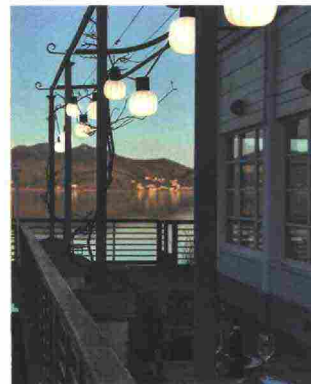

esterni

Fratelli Guzzini

Soirée
design Marco Merendi e Diego Vencato

Una moderna lanterna nella quale una corona di LED prende il posto della fiamma per illuminare l'ambiente circostante e che grazie a una serie di accessori diventa lampada da tavolo con o senza sostegno, a sospensione e da terra con picchetto. Soirée è disponibile in una svariata gamma di *nuance* che vanno dal bianco al nero, dal grigio scuro al blu, dal verde all'ocra, dal cromato al rame. Alimentata da una batteria al litio, con una durata di dodici ore e ricaricabile tramite un cavo USB, la lampada si accende tramite un sistema *touch* ed è dimmerabile per aumentare o diminuire l'intensità della luce a seconda delle necessità. Nella sua versione da tavolo, garantisce un fascio di luce che non abbaglia ma si diffonde soffusamente in tutto l'ambiente. L'asola posta in cima permette, tramite un cordoncino, di appendere la lampada a un ramo di una pianta se posizionata in uno spazio aperto, o a un gancio fissato su una parete se collocata all'interno di spazi domestici. Soirée, inoltre, grazie all'apposito picchetto permette di creare un percorso luminoso in giardino, illumi-

nare piante imponenti dentro o fuori casa e di creare suggestioni di grande impatto visivo. fratelliguzzini.com

esterni

Buzzi & Buzzi

Underline

Apparecchio da terra calpestabile in DurCoral®, ideale per ambienti esterni con alto grado di protezione IP68. Una luce segnapasso decisa, mimetizzata nel contesto. Il materiale di cui è composto, tre volte più resistente del cemento, è enfatizzato in tutta la sua forza e importanza dal definito fascio luminoso, in grado di raggiungere i 4,5 W di potenza. buzzi-buzzi.it

esterni

Martinelli luce

Kiki
design Paola Navone

Catenaria di luce a sospensione, per esterno, formata da 3, 5 o 10 punti luce fissati alla distanza di 100 cm uno dall'altro sul cavo elettrico, per una lunghezza totale di 15 m. Il supporto di colore nero è stampato in resina e