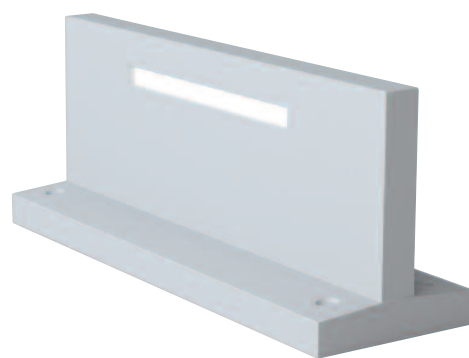

SEGNAPASSI DA GIARDINO FUORI TERRA O INTERRATO

Capace di garantire una perfetta resistenza meccanica in caso di umidità e usura da agenti esterni, Underscore è un segnapassi da giardino in DurCoral® che definisce i percorsi in maniera variabile in base alla tipologia di installazione.

Il segnapassi, infatti, può avere un'altezza di 200 mm se tenuto a superficie, ma può anche essere modificato fino a uno sviluppo verticale fuori terra di 80 mm, nel caso in cui l'apparecchio fosse interrato.

L'inclinazione del fascio di luce è di 90°, la sorgente è a led (temperatura di colore 3000 K), il grado di protezione è di IP68 e le dimensioni sono 500x155x200 mm.

Euro 341,60.

Buzzi & Buzzi (www.buzzi-buzzi.it)

MODERNISSIMA CUCINA DA ESTERNO

Una cucina da esterno pensata per offrire la possibilità di avere tutto a portata di mano, evitando inutili passaggi dentro-fuori, in un design contemporaneo e realizzata con materiali di alta qualità, come la pietra di Vicenza. Fuoco&Fiamme è dotata di un ampio piano di lavoro, di un barbecue per la cottura, di un piano snack per il consumo del cibo e di un lavello in pietra, tutti integrati nella struttura. Il piano a sbalzo è costituito da listelli di legno appoggiati sul carter in lamiera di acciaio corten ossidato, mentre sedili o sgabelli in dotazione, come tutti i materiali della cucina, sono ottimamente resistenti agli agenti atmosferici. Le dimensioni, comprese di piano lavoro, cottura e lavello, sono di 200x200xh95 cm. **Euro 20.400** (IVA e trasporto esclusi).