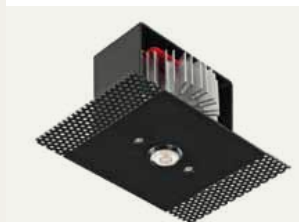

kitchenaid.com

prodotti

FIMA Carlo Frattini

Modular

FIMA Carlo Frattini amplia il programma doccia FIMA Wellness con Modular, composto da 5 moduli differenti, dedicati al benessere, abbinabili tra loro a seconda delle diverse esigenze. Modular è, infatti, un soffione a incasso di dimensioni ridotte (350x200 mm) disponibile in differenti varianti, che possono essere utilizzate sia singolarmente sia in abbinamento fra loro. La particolarità del prodotto è la possibilità di comporre i diversi moduli abbinando getti differenti ("Rain", "Cascata", "Nebulizzante") a Rain con Cromoterapia ed Entertainment con luci e musica. Per quest'ultima versione è previsto un telecomando *waterproof* che permette la regolazione delle luci, del volume della musica, il cambio brano e l'abbinamento *Bluetooth*. I cinque moduli possono essere installati uno di fianco all'altro, collegandoli sia sul lato lungo, sia sul lato corto personalizzando l'installazione in base alle dimensioni della propria doccia.

fontanot.it

prodotti

Buzzi & Buzzi

Genius Naked

Genius Naked è un apparecchio a scomparsa totale a soffitto per ambienti interni che offre la possibilità di essere installato su superfici come vetro, legno, ferro, cemento, specchi o moduli industriali -fino ad uno spessore massimo di 2 cm. Genius Naked è un prodotto che si integra in ogni tipo di ambiente con un foro di emissione della luce di soli 20 mm, in grado di generare un potente fascio luminoso, dotato di meccanismo *push-pull* che facilita l'eventuale estrazione e sostituzione della sorgente LED in caso di manutenzione. Queste le sue caratteristiche principali: corpo in acciaio, grado di protezione IP20, inclinazione fascio di luce 90°, dimensioni 165x110xh 120 mm, foro emissione luce Ø 20 mm, sorgente LED COB professionale, temperatura colore LED -3000 K (su richiesta 2700 K - 4000 K)-.