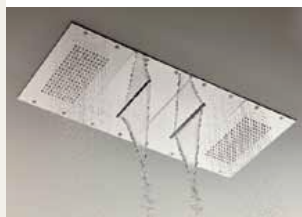

kitchenaid.com

prodotti

FIMA Carlo Frattini

Modular

FIMA Carlo Frattini amplia il programma doccia FIMA Wellness con Modular, composto da 5 moduli differenti, dedicati al benessere, abbinabili tra loro a seconda delle diverse esigenze. Modular è, infatti, un soffione a incasso di dimensioni ridotte (350x200 mm) disponibile in differenti varianti, che possono essere utilizzate sia singolarmente sia in abbinamento fra loro. La particolarità del prodotto è la possibilità di comporre i diversi moduli abbinando getti differenti ("Rain", "Cascata", "Nebulizzante") a Rain con Cromoterapia ed Entertainment con luci e musica. Per quest'ultima versione è previsto un telecomando *waterproof* che permette la regolazione delle luci, del volume della musica, il cambio brano e l'abbinamento *Bluetooth*. I cinque moduli possono essere installati uno di fianco all'altro, collegandoli sia sul lato lungo, sia sul lato corto personalizzando l'installazione in base alle dimensioni della propria doccia.

Modular è ideale sia nell'ambito *contract*, per alberghi o centri benessere, sia all'interno delle mura domestiche.

fimac.com

prodotti

NJ Interiors

Maniglie scultura

Le maniglie scultura firmate NJ Interiors sono creazioni che, insieme ai pomelli gioiello, assolvono perfettamente alla loro funzione, e assumono un forte valore decorativo, sensoriale ed estetico. Ogni elemento in produzione è quasi un pezzo unico realizzato con fusione a cera persa in ottone o in bronzo o scolpito a mano in legni pregiati. La particolarità della lavorazione consente assoluta personalizzazione del prodotto, sia per il singolo pezzo, sia per piccole che più ampie produzioni dedicate al *contract* e all'*hotellerie*, dove il *custom-made* è sempre più richiesto.