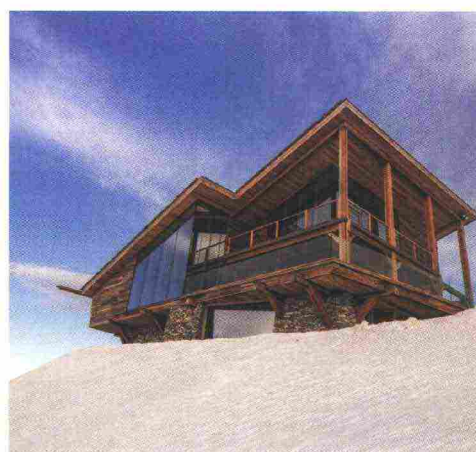

FOCUS ILLUMINAZIONE | CASE HISTORY

Un progetto di lighting design
ha creato nuove emozioni in un
suggestivo ambiente in legno a
Sauze d'Oulx, sulle Alpi piemontesi

Accenti di luce per un accogliente chalet

A cura della redazione

Un'interessante applicazione del lighting design ha letteralmente trasformato uno chalet in legno a Sauze d'Oulx, nota località di vacanze estive e invernali in Piemonte; lo chalet-rifugio ospita il ristorante e cocktail bar La Marmotta, un concept innovativo di accoglienza che mixa felicemente la tradizione con lo stile contemporaneo. La struttura, con linee architettoniche ardite che riprendono il profilo delle Alpi, ha scelto di creare indoor un ambiente suggestivo grazie ai materiali naturali, al design degli arredi e alle scelte di illuminazione.

In alta quota

Lo chalet La Marmotta ha scelto il design e l'alta qualità per l'accoglienza di sciatori, escursionisti e appassionati di montagna che non rinunciano a essere gourmet

Via Lattea

Siamo a quota 2420 m, sulle piste della Via Lattea che collegano Sestriere, Claviere e Sauze d'Oulx

FOCUS ILLUMINAZIONE | CASE HISTORY

Nel cuore delle Alpi, un ambiente rustico e contemporaneo

La Marmotta è una location esclusiva, inserita nel panorama di montagna e circondata dalla neve per molti mesi. Riceve i suoi ospiti in un'atmosfera accogliente ma allo stesso tempo caratterizzata da