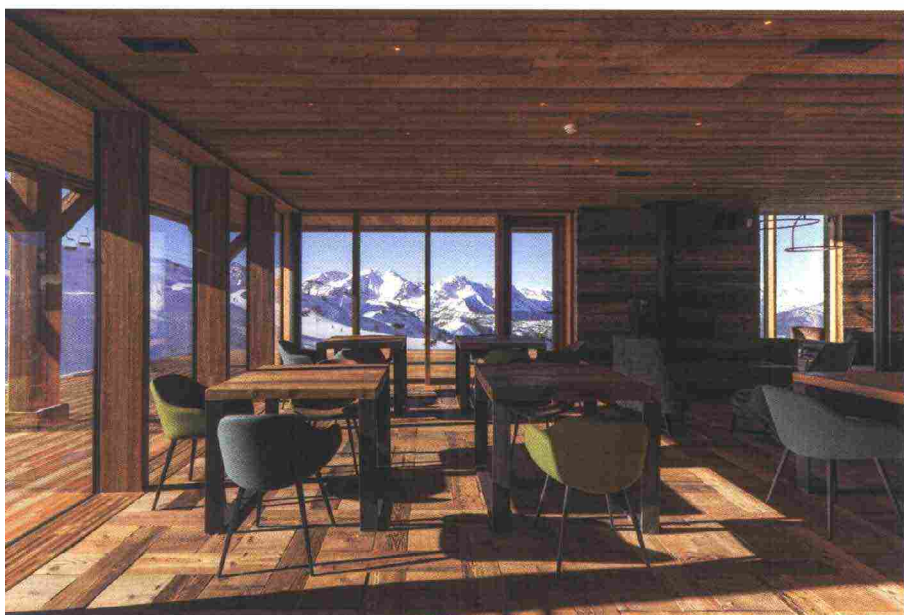

A cura della redazione

Un'interessante applicazione del lighting design ha letteralmente trasformato uno chalet in legno a Sauze d'Oulx, nota località di vacanze estive e invernali in Piemonte; lo chalet-rifugio ospita il ristorante e cocktail bar La Marmotta, un concept innovativo di accoglienza che mixa felicemente la tradizione con lo stile contemporaneo. La struttura, con linee architettoniche ardite che riprendono il profilo delle Alpi, ha scelto di creare indoor un ambiente suggestivo grazie ai materiali naturali, al design degli arredi e alle scelte di illuminazione.

In alta quota

Lo chalet La Marmotta ha scelto il design e l'alta qualità per l'accoglienza di sciatori, escursionisti e appassionati di montagna che non rinunciano a essere gourmet

Via Lattea

Siamo a quota 2420 m, sulle piste della Via Lattea che collegano Sestriere, Claviere e Sauze d'Oulx

FOCUS ILLUMINAZIONE | CASE HISTORY

Nel cuore delle Alpi, un ambiente rustico e contemporaneo

La Marmotta è una location esclusiva, inserita nel panorama di montagna e circondata dalla neve per molti mesi. Riceve i suoi ospiti in un'atmosfera accogliente ma allo stesso tempo caratterizzata da