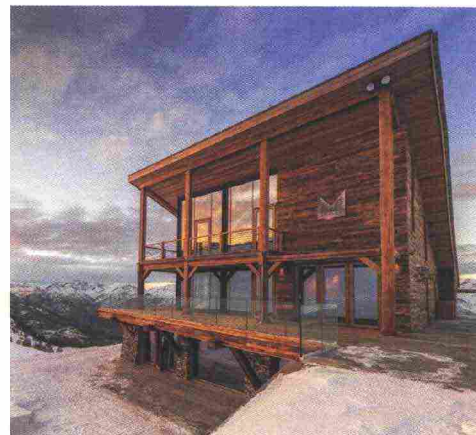

FOCUS ILLUMINAZIONE | CASE HISTORY

Un progetto di lighting design
ha creato nuove emozioni in un
suggestivo ambiente in legno a
Sauze d'Oulx, sulle Alpi piemontesi

Accenti di luce per un accogliente chalet

A cura della redazione

Un'interessante applicazione del lighting design ha letteralmente trasformato uno chalet in legno a Sauze d'Oulx, nota località di vacanze estive e invernali in Piemonte; lo chalet-rifugio ospita il ristorante e cocktail bar La Marmotta, un concept innovativo di accoglienza che mixa felicemente la tradizione con lo stile contemporaneo. La struttura, con linee architettoniche ardite che riprendono il profilo delle Alpi, ha scelto di creare indoor un ambiente suggestivo grazie ai materiali naturali, al design degli arredi e alle scelte di illuminazione.

In alta quota

Lo chalet La Marmotta ha scelto il design e l'alta qualità per l'accoglienza di sciatori, escursionisti e appassionati di montagna che non rinunciano a essere gourmet

Via Lattea

Siamo a quota 2420 m, sulle piste della Via Lattea che collegano Sestriere, Claviere e Sauze d'Oulx

FOCUS ILLUMINAZIONE | CASE HISTORY

Nel cuore delle Alpi, un ambiente rustico e contemporaneo

La Marmotta è una location esclusiva, inserita nel panorama di montagna e circondata dalla neve per molti mesi. Riceve i suoi ospiti in un'atmosfera accogliente ma allo stesso tempo caratterizzata da