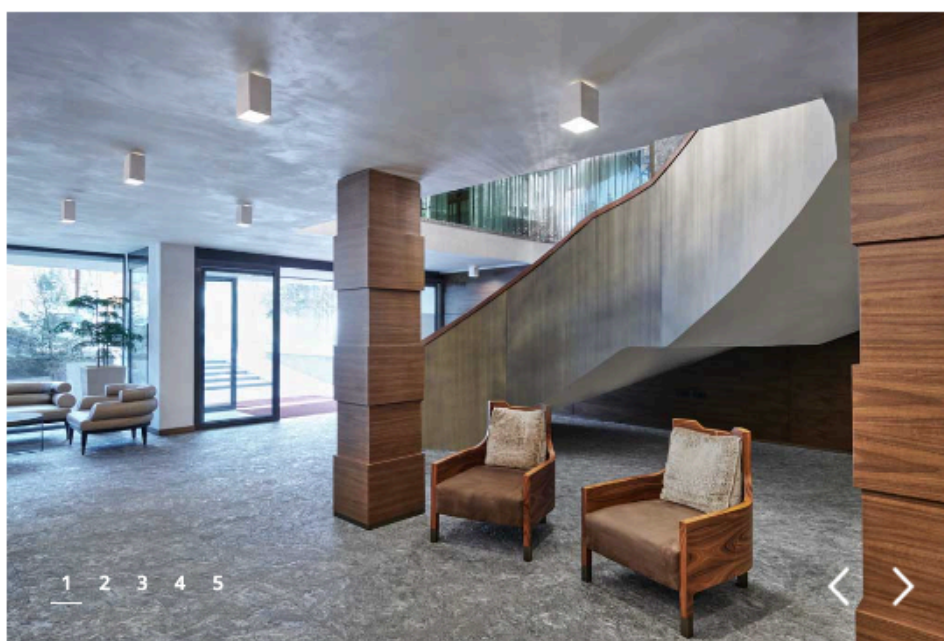

Dialogo tra materiali e luce

Il progetto illuminotecnico di **Buzzi & Buzzi** ha visto l'**integrazione di corpi illuminanti in grado di fondersi ed esaltare armoniosamente l'architettura dell'hotel**. Queste soluzioni sono state in grado di mettere **in risalto** le superfici e i dettagli dei materiali locali, come le pietre naturali e il legno, impiegati nel progetto di ristrutturazione. L'illuminazione a cura del brand ha creato un **continuum di luce che esalta l'eleganza e la funzionalità degli spazi**, dialogando con la bellezza naturale del luogo, senza sovraccaricarlo. Grazie a questa collaborazione, l'hotel garantisce una **fruizione visiva raffinata e non invasiva**, in continuità con l'ambiente circostante.

Innovazione e design nei dettagli di illuminazione

Il **progetto illuminotecnico** con Buzzi & Buzzi ha permesso di integrare **soluzioni illuminotecniche che rispecchiano l'eleganza e la modernità degli spazi**, garantendo un'atmosfera perfettamente calibrata, dalla piscina alle aree di relax e socializzazione.

Per la **piscina**, l'utilizzo di **Genius Basic IP65**, che con la sua discrezione e **resistenza all'umidità**, si adatta perfettamente all'ambiente, valorizzando l'area senza interferire visivamente. Questa soluzione si integra nell'architettura, con un'illuminazione che, pur essenziale, è progettata per garantire il **massimo comfort**.

Nel punto nevralgico dell'hotel, la **hall**, l'installazione di **Sidus** trasforma l'area in un luogo estremamente accogliente. Il corpo, realizzato in AirCoral®, non solo illumina gli spazi, ma **purifica l'aria**. La sua **luce diffusa** permette di avere un'illuminazione omogenea e confortevole, migliorando così l'**esperienza di ogni ospite**.