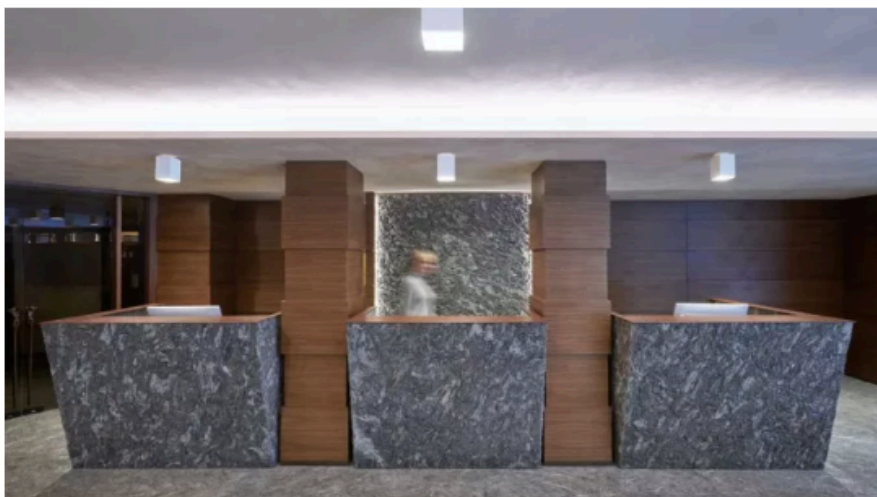

SHOPFITTINGMAGAZINE
since 1994

• INPRINT • ONLINE • SOCIAL

Luci in alta quota: Buzzi & Buzzi illumina l'Hotel Splendid

🕒 22 Agosto 2024 📁 LIGHTING

Nel cuore delle incantevoli **Dolomiti del Brenta**, **Buzzi & Buzzi** ha valorizzato **l'Hotel Splendid con un'illuminazione studiata ad hoc**, esaltando l'architettura e i materiali della struttura. Questo rinomato hotel quattro stelle, punto di riferimento per gli appassionati di sci e amanti del lusso, ha completato nel 2023 un importante **progetto di rinnovamento**. La trasformazione ha riguardato la hall, le zone di camminamento, l'area relax e fitness e il lounge bar dove **l'illuminazione firmata Buzzi & Buzzi ha contribuito a creare un'atmosfera raffinata e funzionale, elevando ulteriormente l'esperienza degli ospiti.**

Una location d'eccezione

Situato nel cuore di Madonna di Campiglio, in una posizione strategica, l'Hotel Splendid si conferma come la destinazione ideale per un soggiorno di alto livello in **Trentino**. Grazie all'intervento di Buzzi & Buzzi, la rinnovata **hall** accoglie gli ospiti con una **luce che esalta ogni dettaglio architettonico**. Il **centro benessere beneficia di un'illuminazione progettata per creare un ambiente rilassante**, perfetto per una vacanza all'insegna del benessere, dello sport e del divertimento. Accolti infine da un'illuminazione **calda e accogliente**, è possibile concludere la giornata con un aperitivo accompagnato da musica dal vivo nella **Lounge** al secondo piano. L'approccio di **Buzzi & Buzzi** garantisce un'esperienza **armoniosa e di alto standing**, perfettamente integrata nel contesto elegante dell'hotel.

Il **centro benessere** e la **Beauty Room** sono stati dotati di **Basic Square**, un incasso che si fonde armoniosamente con il design degli ambienti. Questo sistema di illuminazione, caratterizzato da una scomparsa totale e linee pulite, proietta una luce che dialoga in modo silenzioso con il mood rilassante necessario in queste aree.