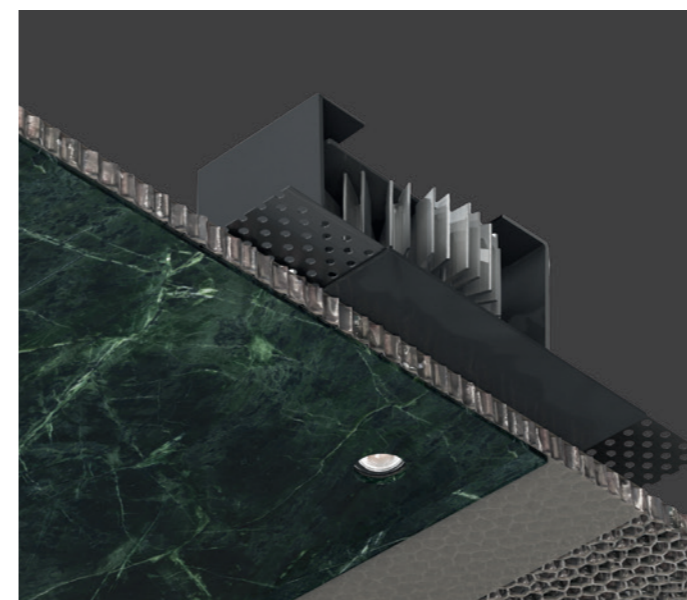

IL PIÙ COMPATTO DA INSTALLARE  
SU QUALSIASI MATERIALE.

*THE MOST COMPACT TO INSTALL  
ON ANY MATERIAL.*

Apparecchio da incasso a scomparsa totale per interni, Genius Basic Naked IP65 è una variante di Genius Basic IP65, che unisce alle sue note caratteristiche la possibilità di integrazione superficiale in qualunque contesto e materiale.

*A totally recessed indoor luminaire, Genius Basic Naked IP65 is a variation of the Genius Basic IP65, blending its characteristic notes with the possibility of surface integration in any context and material.*

Questo nuovo Genius non solo estende la consueta affidabilità tecnica di Buzzi & Buzzi al concetto di Contract Business, ma è anche installabile su legno, cemento, specchio, marmo, moduli industriali con uno spessore da 4 mm a massimo 30 mm. Inoltre, questa versione è ancora più compatta ed offre la possibilità di installazione in soli 80 mm di intercapedine.

*This version is also more compact and can be installed in a cavity of only 80 mm (3.15").*

Genius Basic Naked IP65 è la sintesi della tecnologia Buzzi & Buzzi in termini di versatilità ed efficienza: unica parte visibile è il foro di soli 20 mm, da cui eroga un flusso di 540 lm; la parte elettrica è estraibile direttamente dal foro luce, senza necessità di alcuna botola di ispezione e tantomeno di interventi invasivi in caso di manutenzione.