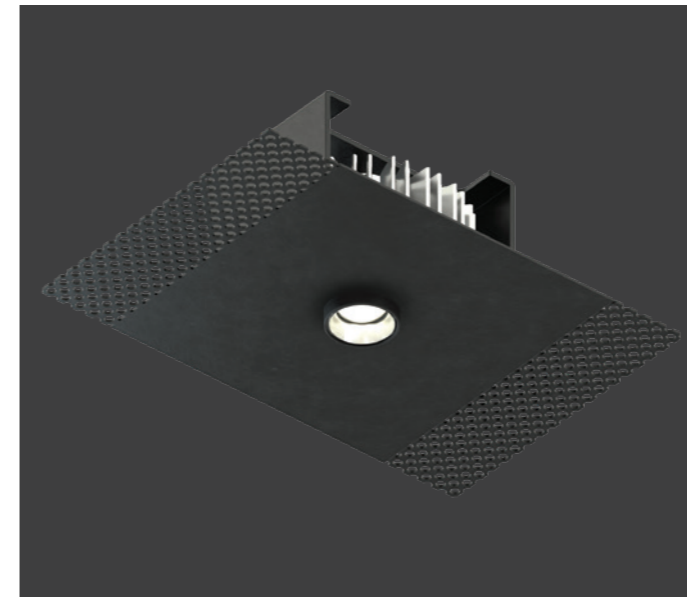

# GENIUS BASIC NAKED IP65

LUCE RETROCESSA INSTALLABILE IN 80 mm  
ESTRAIBILE DALLA PARTE FRONTALE

LIGHT FIXTURE INSTALLABLE IN 80 mm  
REMOVABLE FROM THE FRONT

Grand Hotel Duchi d'Aosta, Trieste | Arch. E. Panzera, Arch. Bianca Tresoldi

IL PIÙ COMPATTO DA INSTALLARE  
SU QUALSIASI MATERIALE.

*THE MOST COMPACT TO INSTALL  
ON ANY MATERIAL.*

Apparecchio da incasso a scomparsa totale per interni, Genius Basic Naked IP65 è una variante di Genius Basic IP65, che unisce alle sue note caratteristiche la possibilità di integrazione superficiale in qualunque contesto e materiale.

*A totally recessed indoor luminaire, Genius Basic Naked IP65 is a variation of the Genius Basic IP65, blending its characteristic notes with the possibility of surface integration in any context and material.*

*This version is also more compact and can be installed in a cavity of only 80 mm (3.15").*

Genius Basic Naked IP65 è la sintesi della tecnologia Buzzi & Buzzi in termini di versatilità ed efficienza: unica parte visibile è il foro di soli 20 mm, da cui eroga un flusso di 540 lm; la parte elettrica è estraibile direttamente dal foro luce, senza necessità di alcuna botola di ispezione e tantomeno di interventi invasivi in caso di manutenzione.