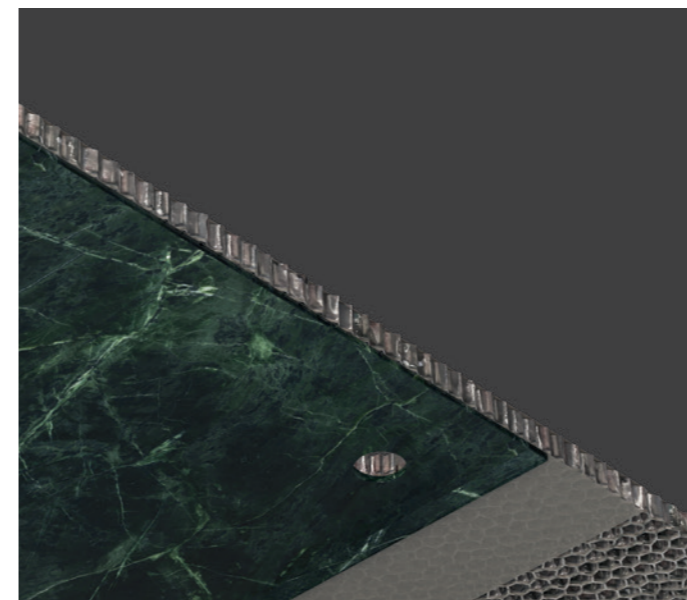

# GENIUS BASIC NAKED IP65

LUCE RETROCESSA INSTALLABILE IN 80 mm  
ESTRAIBILE DALLA PARTE FRONTALE

LIGHT FIXTURE INSTALLABLE IN 80 mm  
REMOVABLE FROM THE FRONT

Grand Hotel Duchi d'Aosta, Trieste | Arch. E. Panzera, Arch. Bianca Tresoldi

IL PIÙ COMPATTO DA INSTALLARE  
SU QUALSIASI MATERIALE.

*THE MOST COMPACT TO INSTALL  
ON ANY MATERIAL.*

Apparecchio da incasso a scomparsa totale per interni, Genius Basic Naked IP65 è una variante di Genius Basic IP65, che unisce alle sue note caratteristiche la possibilità di integrazione superficiale in qualunque contesto e materiale.

*A totally recessed indoor luminaire, Genius Basic Naked IP65 is a variation of the Genius Basic IP65, blending its characteristic notes with the possibility of surface integration in any context and material.*