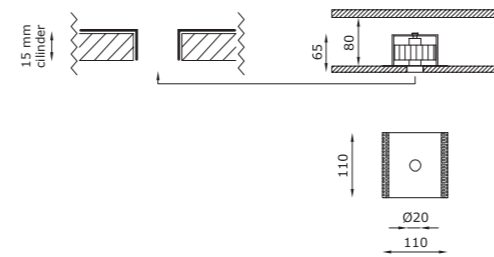

Genius Basic Naked IP65

OTHER AVAILABLE CODES

2071 BL 4 R 24 E _ WD	lens	24°
	light colour	
	27	2700K
	30	3000K
	40	4000K (on request)
emergency 2072 BL 4 R 24 E _ WD	lens	24°
	light colour	
	27	2700K
	30	3000K
	40	4000K (on request)

example of code composition
2071 BL 4 R 24 E 30 WD

TECHNICAL FEATURES

Code	2071 XX	2072 XX emergency
Type	Downlight 90°	Downlight 90°
Material	Aluminum I Steel	Aluminum I Steel
Weight	Black	Black
Mounting	0.65 Kg	0.65 Kg
IP rating	Ceiling recessed	Ceiling recessed
Insulation class	IP65	IP65
Control gear	III	III
Cut out for plasterboard	Remote constant current electronic driver (not included)	Remote constant current electronic driver (not included), inverter (included)
Lamp type	LED 700 mA Vf: 6.5 VDC	LED 700 mA Vf: 6.5 VDC
Lamp wattage	1 x 4.5W	1 x 4.5W
Luminous efficacy	1 x 540 lm - 3000K	1 x 540 lm - 3000K
Light distribution	Wide beam 24°	Wide beam 24°
Fitting	-	-
Light colour	White 3000K White 2700K I 4000K (on request)	White 3000K White 2700K I 4000K (on request)
Light hole	Ø 20 mm	Ø 20 mm
Voltage connection	By driver (optional)	220-240V - 50/60Hz
CRI	>90	>90
Emergency	-	1 hour
Energy efficiency class	A++	A++
Note	Suitable for installation on surfaces max 20 mm deep.	Suitable for installation on surfaces max 20 mm deep.

OPTIONAL

	cod. H8700.E	cod. H8700.E
ON/OFF driver	cod. H8700.E	cod. H8700.E
Trailing and leading edge driver	cod. DRV0000087	cod. DRV0000087
DALI dimmable LED driver	cod. DRV0000030	cod. DRV0000030
PUSH dimmable LED driver	cod. DRV0000027	cod. DRV0000027
PUSH/1-10V/DALI dimmable LED driver	cod. DRV0000094	cod. DRV0000094

For further info and other available drivers please see page 474