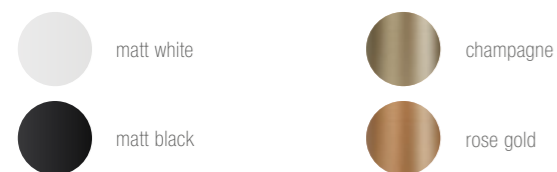

## CODE COMPOSITION

T048 L 00001		0
<i>dimmiability</i>		
<b>ND</b>	non dimmable	
<b>DA</b>	DALI	
<b>11</b>	1-10V	
<i>light colour</i>		
<b>27</b>	2700K	
<b>30</b>	3000K	
<b>40</b>	4000K	
<i>lens</i>		
<b>22</b>	22°	
<b>50</b>	50°	
<i>finishing</i>		
<b>W1</b>	white	
<b>B1</b>	black	
<b>A1</b>	champagne	
<b>A2</b>	rose gold	