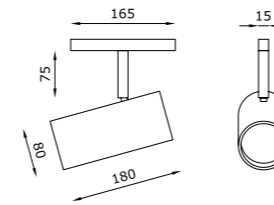

## ML 48V

Un punto di vista puntuale, in grado di enfatizzare particolari e spazi esclusivi: ML 48V, apparecchio illuminante da interni per installazione su binario a 48V, è caratterizzato da un connubio di precisione e forza. Il proiettore professionale, dalle alte prestazioni, è studiato per avere il minimo impatto visivo, dotato di braccio direzionabile e inclinabile sull'asse orizzontale e verticale di 360°.

*A punctual point of view able to emphasize details and exclusive spaces: ML 48V, installable on 48V rail, is characterized by a combination of precision and strength. The professional projector, capable of high performances, is designed for having a minimal visual impact and is provided with an adjustable arm which can be inclined up to 360° both horizontally and vertically.*

example of code composition T048 L 00009 **W1 24 27 ND 0**

## TECHNICAL FEATURES

Code	<b>T048 L 00009 XX</b>
Type	Projector ± 360° / ± 90° 
Material	Aluminum
Finishing	White   Black
Weight	1 Kg
Mounting	Track 48V
IP rating	IP40
Insulation class	III
Control gear	Electronic driver on board (included)
Lamp type	LED 
Lamp wattage	1 x 26W
Luminous efficacy	3300 lm - 3000K
Light distribution	Beam 24° Beam 38° (on request)
Fitting	-
Light colour	White 3000K White 2700K (on request)
Voltage connection	48 VDC
CRI	>90
Emergency	-
Note	-