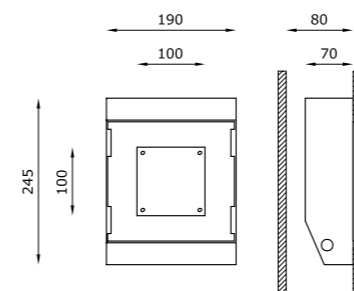

ALADIN IP65

INCASSO A PARETE E SOFFITTO CON VETRO A FILO.

Aladin IP65 è un apparecchio da esterni, incasso a scomparsa totale in Coral WaterOut®, per l'installazione a parete e soffitto di cartongesso o laterizio. Dal design pulito e minimale, si integra alla perfezione nell'ambiente in cui viene installato con l'obiettivo di esaltare le architetture e gli scenari outdoor. Il prodotto scompare, inserendosi nelle superfici, garantendo un'ottima illuminazione degli spazi esterni e delle zone umide, grazie a una luce performante che diventa protagonista dello spazio. Il vetro frontale satinato è fissato con 4 viti in policarbonato dello stesso colore del vetro.

TECHNICAL FEATURES

Code	1842.CW
Type	Downlight 90° Wall recessed 90°
Material	CW: Coral WaterOut® waterproof
Weight	1.5 Kg
Mounting	Wall and ceiling recessed
IP rating	IP65
Insulation class	III
Control gear	Constant current electronic driver
Cut out for plasterboard	195 x 185 mm
Lamp type	LED 500 mA
Lamp wattage	1 x 9W
Luminous efficacy	1125 lm - 3000K
Light distribution	Wide beam 40°
Fitting	-
Light colour	White 3000K White 2700K 4000K (on request)
Light hole	100 x 100 mm
Voltage connection	220-240V · 50/60Hz
CRI	>90
Emergency	-
Energy efficiency class	A++
Note	Glass diffuser with 4 polycarbonate screws of the same colour of the glass. On request available dimmable PUSH or DALI.