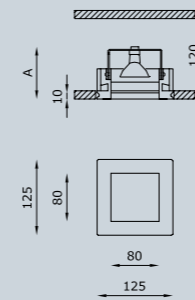

BILD

MINIMALISMO E SEMPLICITÀ.

Geometria e luce, eleganza e semplicità: Bild è incasso a scomparsa totale da interni con corpo in Coral® per l'installazione a soffitto di cartongesso o laterizio. La linearità diventa base di partenza per realizzare soluzioni uniche, dove il fascio di luce diventa protagonista assoluto all'interno degli ambienti. L'assenza di viti o ghiera nel corpo dell'apparecchio consente straordinari risultati di scomparsa totale: l'apparecchio diventa parte integrante delle superfici in cui viene installato. Il vetro, satinato e recesso, posato in appoggio senza l'ausilio di sostegni meccanici, contribuisce a creare una luce diffusa nell'ambiente.

TECHNICAL FEATURES

Code	4423.Z.00	4424.00	4422.00
Type	Downlight 90° 	Downlight 90° 	Downlight 90°
Material	00: Coral®	00: Coral®	00: Coral®
Weight	1.05 Kg	0.9 Kg	0.95 Kg
Mounting	Ceiling recessed	Ceiling recessed	Ceiling recessed
IP rating	IP40	IP40	IP40
Insulation class	III	III	I
Control gear	Constant current electronic driver (not included)	Electronic transformer (not included)	-
Dimensions	A: 100 mm	A: 90 mm	A: 100 mm
Cut out for plasterboard	135 x 135 mm	135 x 135 mm	135 x 135 mm
Lamp type	LED 500 mA ⚡ Vf: 18 VDC	QR CB 51 	QPAR 16
Lamp wattage	1 x 9W	1 x 50W max	1 x 50W max
Luminous efficacy	1125 lm - 3000K	-	-
Light distribution	Wide beam 40°	-	-
Fitting	-	GU5.3	GU10
Light colour	White 3000K White 2700K 4000K (on request)	-	-
Light hole	80 x 80 mm	80 x 80 mm	80 x 80 mm
Voltage connection	By driver (optional)	By driver (optional)	220-240V · 50/60Hz
CRI	>90	-	-
Emergency	-	-	-
Energy efficiency class	A++	A++	A++
Note	Extra white satin glass. Frosted glass recessed 10 mm into the ceiling. On request available dimmable PUSH or DALI.	Extra white satin glass. Frosted glass recessed 10 mm into the ceiling.	Extra white satin glass. Frosted glass recessed 10 mm into the ceiling.