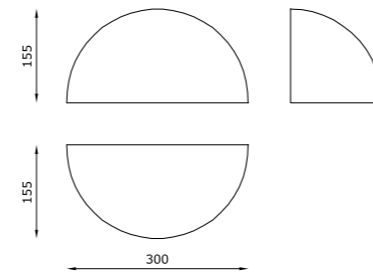

CUPOLA

Una delle forme più usate in architettura e di ispirazione per la nascita di questa lampada a parete da interni in AirCoral®: Cupola è geometria, è eleganza, è semplicità e allo stesso tempo essenza di luce. Un'illuminazione diretta, concreta, in cui il design del prodotto è protagonista insieme alla luce.

TECHNICAL FEATURES

Code	7934.AC	7938.AC
Type	Wall lamp 	Wall lamp 
Material	AC: AirCoral®	AC: AirCoral®
Absorption capacity*	8.66 m²	8.66 m²
Mounting	Wall mounting	Wall mounting
IP rating	IP40	IP40
Insulation class	I	I
Control gear	Electronic ballast	Dimmable constant current driver
Lamp type	TC-DEL 	LED 350 mA 
Lamp wattage	1 x 26W	1 x 6.5W
Luminous efficacy	-	810 lm - 3000K
Light distribution	-	Wide beam 120°
Fitting	G24q-3	-
Light colour	-	White 3000K White 2700K 4000K (on request)
Voltage connection	220-240V · 50/60Hz	220-240V · 50/60Hz
CRI	-	>90
Emergency	-	-
Energy efficiency class	A	A+
Note	Satin glass included.	Satin glass included. Trailing-edge and leading-edge dimming (20 - 100%).