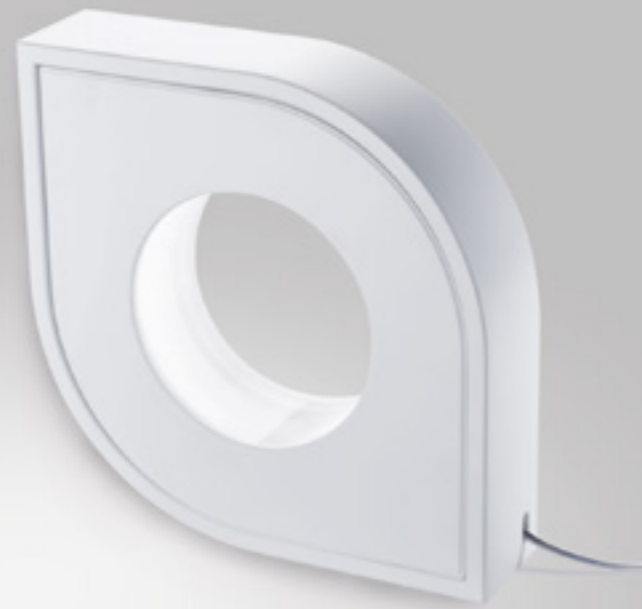

# HOLE

Hole è una lampada da terra-tavolo con il corpo in Coral WaterOut® lavabile: un design esclusivo, un anello che genera una luce suggestiva, concreta e unica. Non solo una fonte luminosa, ma un vero e proprio oggetto d'arredo che diventa protagonista all'interno dello spazio abitativo, fondendosi in modo armonico con esso. Tecnologia, alta efficienza, design e qualità luminosa sono caratteristiche che rendono Hole un prodotto in grado di valorizzare qualsiasi ambiente.

*Hole is a ground-table lamp with washable body in Coral Water Out®: an exclusive design, a ring that emits a suggestive, concrete and unique light. Not just a light source, but a real decorative item that becomes a protagonist inside the living space, blending harmonically with it. Technology, high efficiency, design and light quality are the features that make Hole a product able to enhance any environment.*

Surface

## TECHNICAL FEATURES

Code	<b>1604.CW</b>
Type	Ground lamp
Material	CW: Coral WaterOut® I waterproof
Mounting	Ground lamp
IP rating	IP40
Insulation class	I
Control gear	Electronic ballast
Lamp type	TR5 
Lamp wattage	1 x 22W
Luminous efficacy	-
Light distribution	-
Fitting	2GX13
Light colour	-
Voltage connection	220-240V · 50/60Hz
CRI	-
Emergency	-
Energy efficiency class	A+
Note	Extra white satin polycarbonate protection shield. Transparent silicone cable.