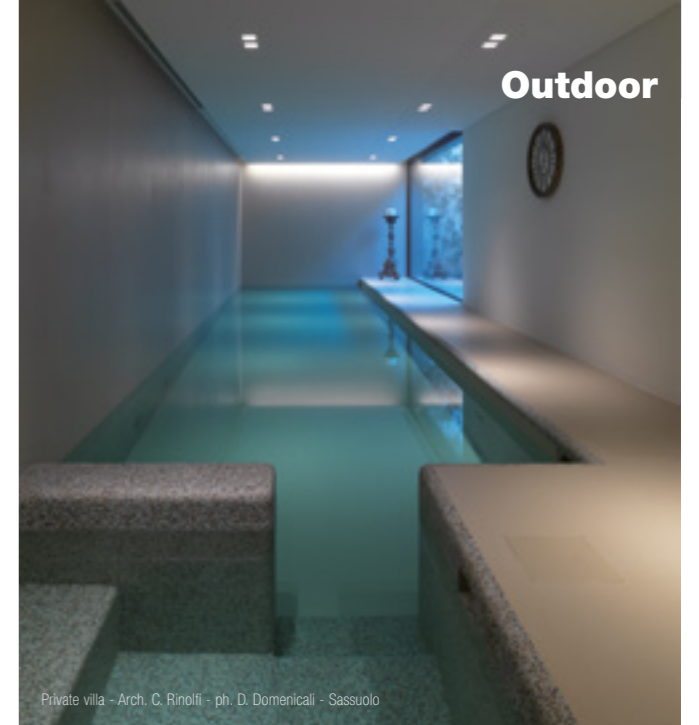

IDROUT IP65

INCASSO CON SORGENTE LUMINOSA A VISTA.

Idrout IP65 è un apparecchio da esterni, incasso a scomparsa totale in Coral WaterOut® che, grazie al design lineare, pulito e minimale, sa integrarsi alla perfezione nelle superfici, raggiungendo uno straordinario risultato di scomparsa totale. Idrout IP65 è adatto per l'installazione in ambienti umidi, come bagni o SPA, garantendo l'impermeabilità e una lunga durata nel tempo. Una luce essenziale che dialoga con un prodotto altamente tecnico. La sorgente retrocessa dona una luce precisa e puntuale, senza compromettere funzionalità e design.

RECESSED FITTING WITH EXPOSED LIGHT SOURCE.

Idrout IP65 is a totally disappearing outdoor recessed luminaire made of Coral WaterOut®; thanks to its linear, neat and minimal design, it is able to perfectly integrate inside surfaces, achieving an extraordinary result of total disappearance. Idrout IP65 is ideal to be installed in moist environments, such as bathrooms or SPAs, guaranteeing impermeability and long duration over time. An essential light interacting with a highly technical product. The backward light source emanates a precise and punctual beam which does not compromise functionality and design.