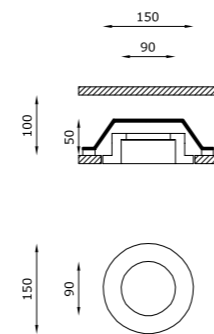

ITEM ONE

ROSONE UNIVESALE
PER QUALSIASI SOSPENSIONE FINO A 8 kg.

Tecnologia e versatilità: Item One è il nuovo incasso a scomparsa totale in AirCoral® per installazione a soffitto di cartongesso o laterizio adatto a sostenere lampade a sospensione di qualsiasi tipo e marca che abbiano una portata massimo di 8 Kg sulla base del tipo di soffitto.

Item One permette di sostituire i tradizionali rosoni e cassette a vista, e di alloggiare all'interno del controsoffitto driver e alimentatori, garantendo così una pulizia formale all'interno dello spazio architettonico.

TECHNICAL FEATURES

Code	6212.AC
Type	Optional for suspension lamp
Material	AC: AirCoral®
Weight	0.9 Kg
Absorption capacity*	2.52 m ²
Mounting	Ceiling recessed
IP rating	-
Insulation class	-
Control gear	-
Cut out for plasterboard	Ø 160 mm
Lamp type	-
Lamp wattage	-
Luminous efficacy	-
Light distribution	-
Fitting	-
Light colour	-
Light hole	Ø 90 mm
Voltage connection	-
CRI	-
Emergency	-
Energy efficiency class	-
Note	Box for the installation of suspension lamp. Suitable for lamps up to 8 Kg. Recessed box of total disappearance for LED driver.