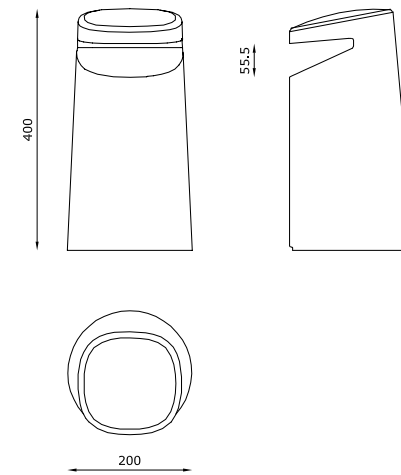

Design

Carlo Colombo

MOND IP65

CORPO IN DURCORAL® MOLTO PIÙ FORTE
DEL CEMENTO ARMATO.

Mond IP65 è un apparecchio per esterni da terra caratterizzato da linee uniche e accattivanti: un incontro perfetto tra tecnica e design in grado di regalare un'atmosfera dal fascino discreto ed elegante agli ambienti. Un impatto visivo dal design inconfondibile per un'illuminazione performante diffusa a 180°, attraverso un vetro satinato di spessore 12 mm, che grazie anche al materiale DurCoral® con cui è realizzato, si inserisce perfettamente negli ambienti esterni.

STRUCTURE IN DURCORAL MUCH STRONGER
THAN REINFORCED CONCRETE.

Mond IP65 is a floor lighting device for outdoor use, characterized by unique and captivating lines: a perfect combination of technique and design, Mond IP65 is able to give an atmosphere of discreet and elegant appeal to the environment. A visual impact with a unique design for a performing 180° diffused lighting through 12mm-thick satin glass. The product perfectly integrates itself with the outdoor spaces thanks to DurCoral® material.

TECHNICAL FEATURES

Code	1728.DC
Type	Ground lamp 
Material	DC: DurCoral®
Weight	12 Kg
Mounting	Ground lamp
IP rating	IP65
Insulation class	II
Control gear	-
Cut out for plasterboard	-
Lamp type	LED 
Lamp wattage	1 x 18W
Luminous efficacy	89 lm/W - 3000K
Light distribution	Wide beam 120°
Fitting	-
Light colour	White 3000K White 2700K (on request)
Light hole	-
Voltage connection	220-240V · 50/60Hz
CRI	85
Emergency	-
Energy efficiency class	A++
Note	Supported glass in satin white 12 mm.