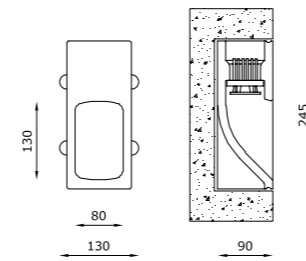

# PASSÉ IP65

SCOMPARSATA TOTALE PER L'ESTERNO,  
INERTE ALLA SALINITÀ.

Passé IP65 è un apparecchio da esterni, incasso a scomparsa totale per l'installazione a parete e soffitto di cartongesso o laterizio che, grazie alla sua luce, indica precisi percorsi luminosi: il flusso luminoso corre sulle pareti, crea una guida discreta dal design minimale, lo spazio si piega ai desideri della creatività, dando vita a soluzioni uniche e ricche di fascino. Grazie alla durezza tipica del DurCoral®, Passé IP65 è il prodotto ideale per l'installazione in ambienti in cui è necessaria una particolare resistenza agli agenti esterni.

TOTAL RECESSED FITTING FOR OUTDOORS,  
SALT-PROOF.

*Passé IP65 is a totally disappearing outdoor recessed luminaire, installable on plasterboard or brick walls and ceilings; thanks to its light, it shows precise light paths: its luminous beam flows on the walls, creating a discreet guide with a minimal design, spaces are shaped by desires of creativity, giving life to unique and fascinating solutions. Thanks to the characteristic toughness of DurCoral®, Passé IP65 is the ideal product to install in environments where a particular resistance to external agents is required.*

## TECHNICAL FEATURES

Code	<b>1508.DC</b>
Type	Wall-washer 
Material	DC: DurCoral®
Weight	2.5 Kg
Mounting	Wall and ceiling recessed
IP rating	IP65
Insulation class	III
Control gear	Constant current electronic driver (not included)
Cut out for plasterboard	140 x 260 mm
Lamp type	LED IP65 500 mA Vf: 9.3 VDC
Lamp wattage	1 x 5W
Luminous efficacy	117 lm/W - 3000K
Light distribution	Wide beam 70°
Fitting	-
Light colour	White 3000K White 2700K   4000K (on request)
Light hole	80 x 130 mm
Voltage connection	By driver (optional)
CRI	80 90 (on request)
Emergency	-
Energy efficiency class	A++
Note	-