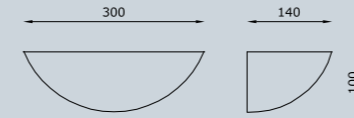

SFERA BASE

Una lampada a parete da interni in Coral® che fa della semplicità la sua caratteristica vincente: Sfera Base, grazie alle sue forme pure, si inserisce all'interno del progetto illuminotecnico garantendo qualità, efficienza e stile. La semplicità diventa l'essenza stessa del design.

TECHNICAL FEATURES

Code	7042.00
Type	Wall lamp 
Material	00: Coral®
Weight	-
Mounting	Wall mounting
IP rating	IP20
Insulation class	I
Control gear	-
Cut out for plasterboard	-
Lamp type	QT-DE12 
Lamp wattage	1 x 150W max
Luminous efficacy	-
Light distribution	-
Fitting	R7s
Light colour	-
Light hole	-
Voltage connection	220-240V · 50/60Hz
CRI	-
Emergency	-
Energy efficiency class	A
Note	-