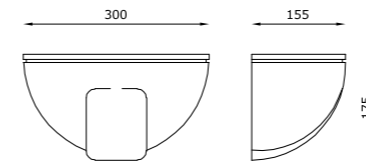

SFERA S 300

Sfera S 300, una lampada a parete da interni in AirCoral® che traduce in luce le idee creative del progettista. Questo prodotto si inserisce negli ambienti in modo mai scontato, diventando protagonista all'interno dell'ambiente da illuminare.

TECHNICAL FEATURES

Code	7121.AC	7122.AC	7124.EB.AC
Type	Wall lamp 	Wall lamp 	Wall lamp 
Material	AC: AirCoral®	AC: AirCoral®	AC: AirCoral®
Absorption capacity*	7.29 m ²	7.29 m ²	7.29 m ²
Mounting	Wall mounting	Wall mounting	Wall mounting
IP rating	IP20	IP20	IP20
Insulation class	I	I	I
Control gear	-	-	Electronic ballast
Lamp type	A 60 	QT-DE12 (75 mm) 	TC-TEL 
Lamp wattage	1 x 100W max	1 x 150W max	1 x 26/32W
Luminous efficacy	-	-	-
Light distribution	-	-	-
Fitting	E27	R7s	Gx24q-3
Light colour	-	-	-
Voltage connection	220-240V · 50/60Hz	220-240V · 50/60Hz	220-240V · 50/60Hz
CRI	-	-	-
Emergency	-	-	-
Energy efficiency class	A+	A	A
Note	-	-	-