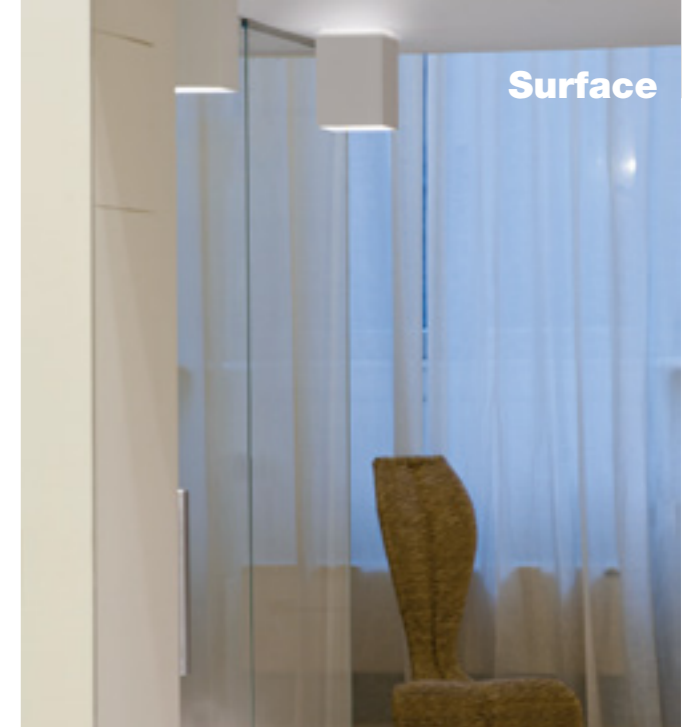

STAR

L'illuminazione diventa strumento per dare vita agli spazi: Star è una lampada a soffitto da interni in AirCoral®, un prodotto originale, una luce d'accento che rende vivi i particolari con potenza e qualità: design ed efficienza, per una soluzione dal fascino unico.

Lighting becomes the tool that gives life to spaces: Star is an indoor ceiling luminaire made of AirCoral®, an original product, an accent light that brings details alive with power and quality: design and efficiency, for a solution with a unique charm.

TECHNICAL FEATURES

Code	3032.AC
Type	Ceiling lamp 90° 
Material	AC: AirCoral®
Absorption capacity*	3.5 m ²
Mounting	Ceiling mounting
IP rating	IP20
Insulation class	I
Control gear	-
Lamp type	QPAR 16 
Lamp wattage	1 x 35W max
Luminous efficacy	-
Light distribution	-
Fitting	GU10
Light colour	-
Voltage connection	220-240V · 50/60Hz
CRI	-
Emergency	-
Energy efficiency class	A
Note	-