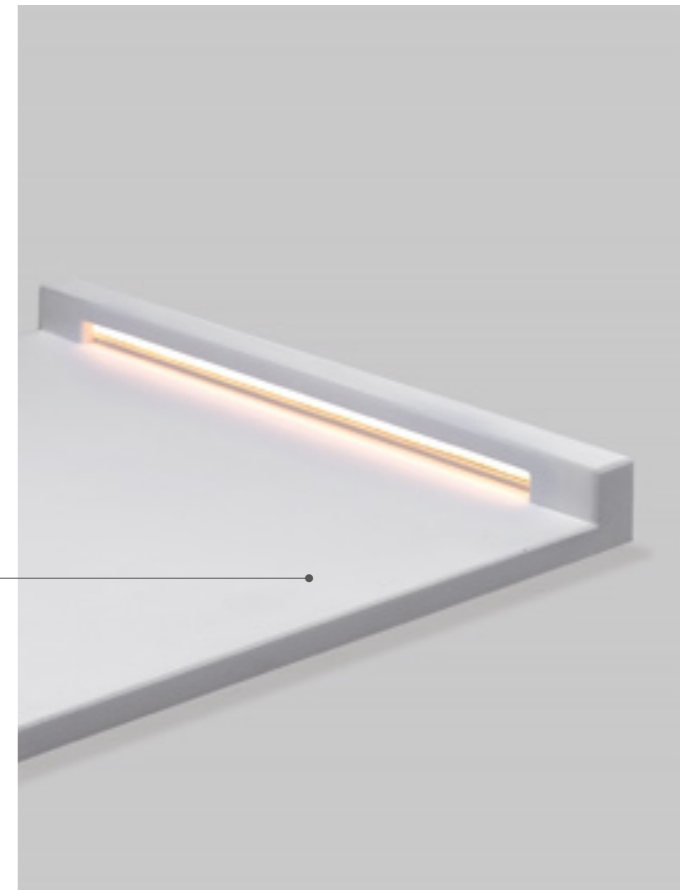

UNDERLINE

PIASTRELLA LUMINOSA
IN TECNOCEMENTO DURCORAL®.

Alto indice di protezione da agenti esterni per Underline, apparecchio da terra calpestabile, ideale per installazioni all'aperto, grazie al grado di protezione IP68.
Una luce integrata nella pavimentazione, dal design geometrico realizzata in DurCoral®, l'innovativo brevetto Buzzi & Buzzi che ha resistenza meccanica superiore al calcestruzzo ed è quindi in grado di integrarsi con qualsiasi pavimentazione. Con 5.5W di potenza LED, questo apparecchio non solo è un ottimo segnapasso, ma permette anche di valorizzare gli spazi outdoor.

LUMINOUS TILE
IN DURCORAL® TECHNO-CEMENT.

High protection index from external agents for Underline, the ground walkable luminaire, ideal for outdoor installations, thanks to its IP68 level of protection.
A light built into the paving, with a geometrical design made in DurCoral®, the innovative Buzzi & Buzzi patent with a mechanical strength higher than concrete and can therefore be built into any type of paving. With a LED power of 5.5W, this luminaire is not only an excellent footpath light, but can be also used to enhance outdoor areas.

LUCE INTEGRATA NELLA PAVIMENTAZIONE

LIGHT INTEGRATED
IN THE PAVING

può essere appoggiato
direttamente sul terreno (senza
scavi) oppure incollato su un
basamento preesistente

*it can be rested directly on the
ground (without excavations) or
glued onto a pre-existing base*