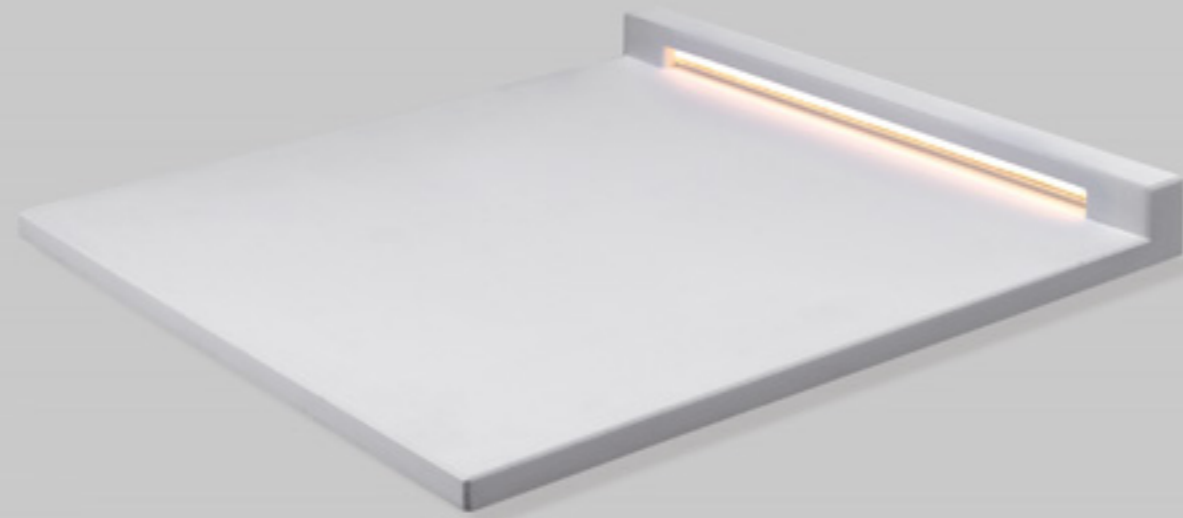

UNDERLINE

PIASTRELLA LUMINOSA
IN TECNOCEMENTO DURCORAL®.

Alto indice di protezione da agenti esterni per Underline, apparecchio da terra calpestabile, ideale per installazioni all'aperto, grazie al grado di protezione IP68.
Una luce integrata nella pavimentazione, dal design geometrico realizzata in DurCoral®, l'innovativo brevetto Buzzi & Buzzi che ha resistenza meccanica superiore al calcestruzzo ed è quindi in grado di integrarsi con qualsiasi pavimentazione. Con 5.5W di potenza LED, questo apparecchio non solo è un ottimo segnapasso, ma permette anche di valorizzare gli spazi outdoor.

LUMINOUS TILE
IN DURCORAL® TECHNO-CEMENT.

High protection index from external agents for Underline, the ground walkable luminaire, ideal for outdoor installations, thanks to its IP68 level of protection.
A light built into the paving, with a geometrical design made in DurCoral®, the innovative Buzzi & Buzzi patent with a mechanical strength higher than concrete and can therefore be built into any type of paving. With a LED power of 5.5W, this luminaire is not only an excellent footpath light, but can be also used to enhance outdoor areas.

LUCE INTEGRATA NELLA PAVIMENTAZIONE

LIGHT INTEGRATED
IN THE PAVING

può essere appoggiato
direttamente sul terreno (senza
scavi) oppure incollato su un
basamento preesistente

*it can be rested directly on the
ground (without excavations) or
glued onto a pre-existing base*