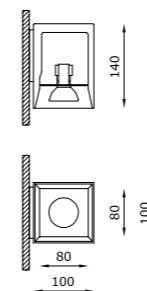

# VERSUS

Emissione luminosa verso il basso o verso il soffitto: Versus è una lampada a parete da interni in AirCoral® versatile, in grado di adattarsi a seconda delle necessità e delle esigenze progettuali. Un prodotto dal design lineare, in cui la geometria è ispirazione e punto di partenza per rendere personale e inconfondibile ogni progetto di luce.

## TECHNICAL FEATURES

Code	2191.AC	2192.AC
Type	Wall lamp 	Wall lamp 
Material	AC: AirCoral®	AC: AirCoral®
Absorption capacity*	4.21 m²	4.21 m²
Mounting	Wall mounting	Wall mounting
IP rating	IP20	IP20
Insulation class	I	I
Control gear	-	-
Lamp type	QPAR 16 	QPAR 16 
Lamp wattage	1 x 50W max	1 x 50W max
Luminous efficacy	-	-
Light distribution	-	-
Fitting	GU10	GU10
Light colour	-	-
Voltage connection	220-240V · 50/60Hz	220-240V · 50/60Hz
CRI	-	-
Emergency	-	-
Energy efficiency class	A	A
Note	Installation for direct light.	Installation for indirect light.