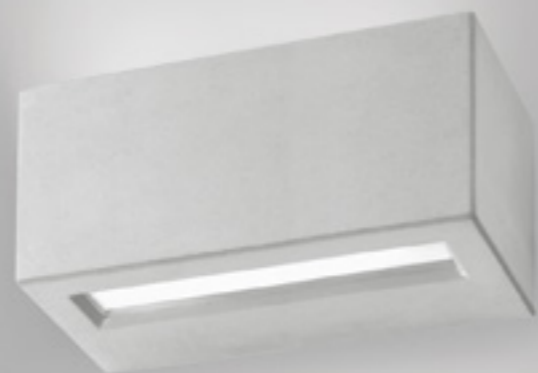

# VIRTUS IP65

## TECNOCEMENTO DURCORAL® INERTE ALLA SALINITÀ.

Virtus IP65 è un apparecchio per esterni a parete a biemissione realizzato in DurCoral®. Lo contraddistinguono linearità, semplicità ed eleganza: un prodotto che sa impazzire i dettagli architettonici degli edifici, valorizzandone ogni caratteristica e particolare. Un apparecchio che accende gli spazi esterni creando atmosfere delicate e rilassanti, delineate da una forma geometrica lineare e pura.

Una applique a biemissione, che dipinge con la luce sulle pareti, rompendo l'oscurità per abbracciare ed esaltare gli ambienti, in una perfetta sintesi di estetica e tecnologia avanzata. Virtus IP65 ha un'anima interna in alluminio pressofuso, un diffusore in vetro satinato, oltre a guarnizioni in silicone e viti interne in acciaio inox che lo rendono ideale per ambienti esterni.

## DURCORAL® TECHNO-CEMENT, SALT-PROOF.

*Virtus IP65 is a wall lighting device for outdoor use made of DurCoral®. It is characterized by linearity, simplicity and elegance: a product able to beautify architectural details on buildings, enhancing every single particular. A luminaire that lights up external spaces, creating delicate and relaxing atmospheres, outlined by a linear and pure geometrical shape. A bi-emission applique, that paints and plays with light on walls, breaking the darkness to embrace and exalt spaces, in a perfect synthesis of aesthetics and advanced technology. Virtus IP65 has an internal soul in die-cast aluminium, a satin-glass diffuser, silicone gaskets and internal inox-steel screws which make it the ideal product for outdoor environments.*