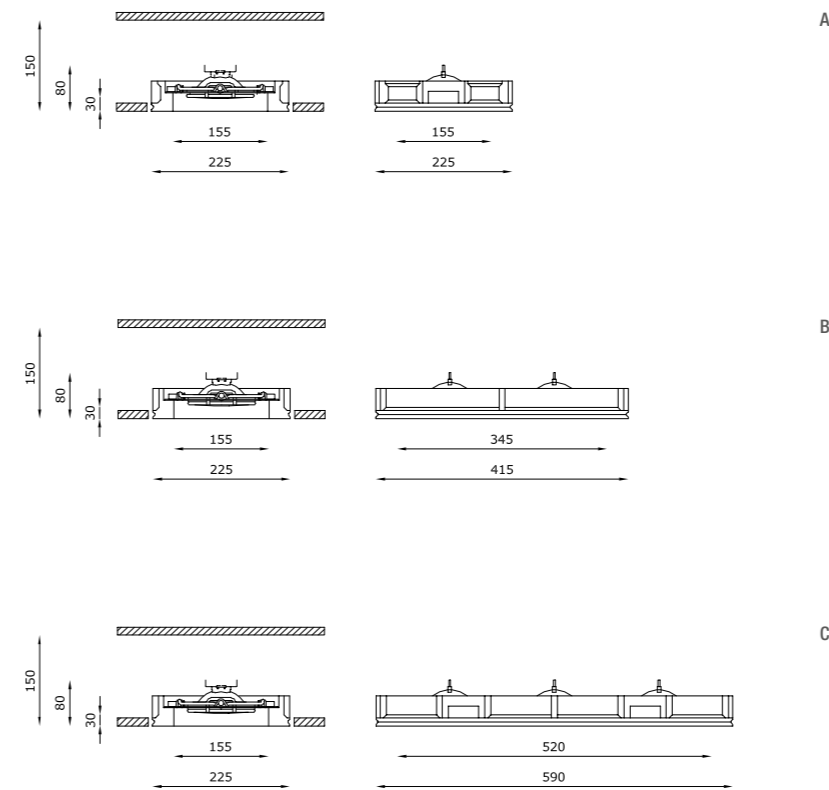

WHITE BOX

INCASSO ORIENTABILE A 1,2 O 3 PUNTI LUCE E MINIMO INGOMBRO.

Un box prezioso da cui il fascio luminoso si sprigiona determinato: White Box, apparecchio per interni a scomparsa totale in AirCoral® per installazione in soffitto di cartongesso, grazie alla posizione arretrata delle sorgenti luminose, è pensato per avere il minimo impatto visivo all'interno del progetto architettonico, trasformando la luce in pura emozione. Disponibile nella versione singola, doppia e tripla, White Box è il prodotto ideale per valorizzare, attraverso la luce, dettagli, oggetti o situazioni in modo deciso.

ADJUSTABLE RECESSED LIGHT WITH 1, 2 OR 3 LIGHT POINTS AND MINIMUM DIMENSIONS.

A precious box that emits a beam of light in a determined way: White Box, an indoor totally disappearing recessed luminaire made of AirCoral® and installable on plasterboard ceilings, is designed for having a minimal visual impact on the architectural project, transforming light into pure emotion. This is possible thanks to the rearward position of the light sources. Available in three versions — single, double or triple —, White Box is the ideal product to incisively valorize details, objects and settings through light.