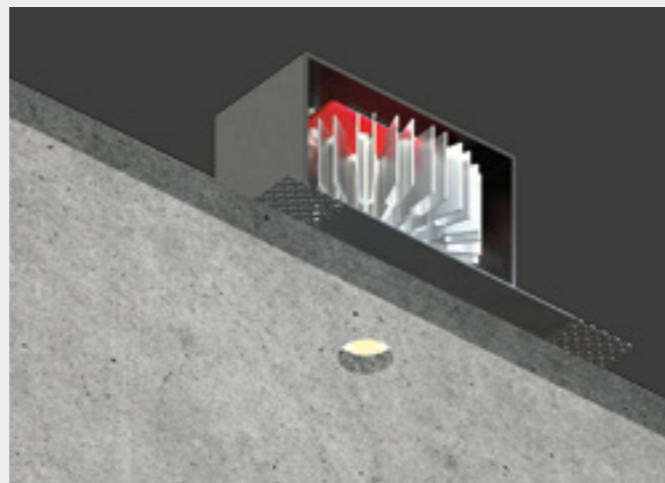

GENIUS NAKED IP65

UN GENIUS NUDO ADATTO PER QUALSIASI SUPPORTO E MATERIALE.

Genius Naked IP65 è un apparecchio a scomparsa totale a soffitto, adatto per esterni e ambienti molto umidi, grazie all'alto grado di protezione IP65. Questo prodotto estende il concetto di totale integrazione superficiale, tipico di Buzzi & Buzzi, a qualsiasi materiale e contesto: infatti può essere installato su qualsiasi superficie: legno, cemento, specchio, marmo, moduli industriali con uno spessore da 12 mm a massimo 20 mm.

Unica parte visibile è il foro di soli 20 mm, mentre la parte elettrica è estraibile direttamente dal foro luce, grazie alla meccanica push-pull, che facilita la sostituzione della sorgente LED, senza la necessità di alcuna botola di ispezione e tantomeno di interventi invasivi in caso di manutenzione.

A BARE GENIUS SUITABLE FOR ANY SUPPORT AND MATERIAL.

Genius Naked IP65 is a totally recessed ceiling-mounted luminaire, suitable for use outdoors and in very damp environments, thanks to its high IP65 protection level.

This product extends the concept of total surface integration, typical of Buzzi & Buzzi, to any material and context: in fact, it can also be installed on wood, cement, mirror, marble and industrial modules with a thickness of from 12 mm (0.47") to a maximum of 20 mm (0.79"). The only visible part is the light emission hole measuring only 20 mm (0.79"), while the electrical part can be removed through the light hole, thanks to a push-pull mechanism making it easy to pull the LED light source out, with no need for any inspection hatch, nor for invasive maintenance operations.