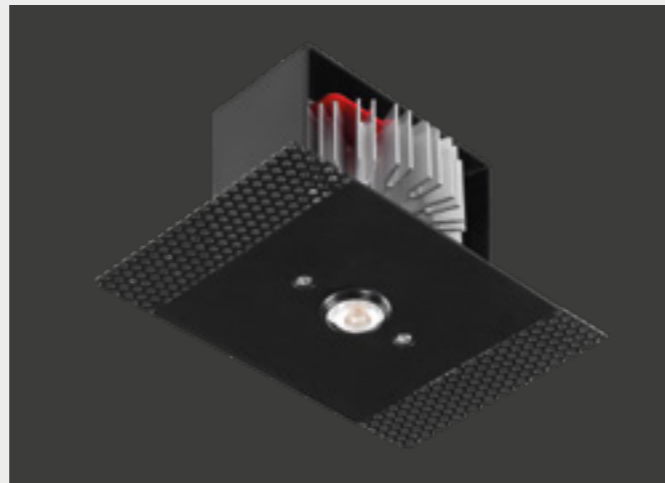

GENIUS NAKED IP65

UN GENIUS NUDO ADATTO PER QUALSIASI SUPPORTO E MATERIALE.

Genius Naked IP65 è un apparecchio a scomparsa totale a soffitto, adatto per esterni e ambienti molto umidi, grazie all'alto grado di protezione IP65. Questo prodotto estende il concetto di totale integrazione superficiale, tipico di Buzzi & Buzzi, a qualsiasi materiale e contesto: infatti può essere installato su qualsiasi superficie: legno, cemento, specchio, marmo, moduli industriali con uno spessore da 12 mm a massimo 20 mm.

Unica parte visibile è il foro di soli 20 mm, mentre la parte elettrica è estraibile direttamente dal foro luce, grazie alla meccanica push-pull, che facilita la sostituzione della sorgente LED, senza la necessità di alcuna botola di ispezione e tantomeno di interventi invasivi in caso di manutenzione.

A BARE GENIUS SUITABLE FOR ANY SUPPORT AND MATERIAL.

Genius Naked IP65 is a totally recessed ceiling-mounted luminaire, suitable for use outdoors and in very damp environments, thanks to its high IP65 protection level.

This product extends the concept of total surface integration, typical of Buzzi & Buzzi, to any material and context: in fact, it can also be installed on wood, cement, mirror, marble and industrial modules with a thickness of from 12 mm (0.47") to a maximum of 20 mm (0.79"). The only visible part is the light emission hole measuring only 20 mm (0.79"), while the electrical part can be removed through the light hole, thanks to a push-pull mechanism making it easy to pull the LED light source out, with no need for any inspection hatch, nor for invasive maintenance operations.