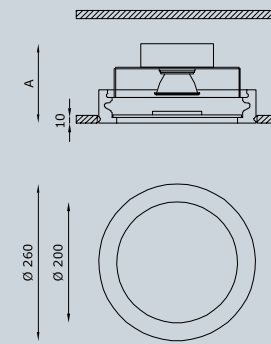

## MINIMALISMO E POTENZA LUMINOSA.

La purezza e la perfezione della luce trovano perfetta rappresentazione in Maxi Rim, apparecchio da interni a scomparsa totale in Coral® per l'installazione a soffitto di cartongesso o laterizio, la cui forma circolare si integra negli ambienti con eleganza. Un cerchio luminoso caratterizzato da un vetro satinato che genera un fascio di luce netto e concreto, come un faro che guida alla scoperta dello spazio costruito, delicato e allo stesso tempo deciso, dando vita a scenografie ogni volta diverse.

## TECHNICAL FEATURES

Code	4441.00	4446.00	4447.00
Type	Downlight 90° 	Downlight 90° 	Downlight 90° 
Material	00: Coral®	00: Coral®	00: Coral®
Weight	2.1 Kg	3.1 Kg	3.3 Kg
Mounting	Ceiling recessed	Ceiling recessed	Ceiling recessed
IP rating	IP40	IP40	IP40
Insulation class	I	I	I
Control gear	Constant current electronic driver	Electronic ballast	Electronic ballast
Dimensions	A: 135 mm	A: 120 mm	A: 120 mm
Cut out for plasterboard	Ø 270 mm	Ø 270 mm	Ø 270 mm
Lamp type	LED 700 mA 	TC-TEL 	TC-TEL 
Lamp wattage	1 x 27W	2 x 26/32W	2 x 26W
Luminous efficacy	102 lm/W - 3000K	-	-
Light distribution	Wide beam 40°	-	-
Fitting	-	Gx24q-3	Gx24q-3
Light colour	White 3000K White 2700K   4000K (on request)	-	-
Light hole	Ø 200 mm	Ø 200 mm	Ø 200 mm
Voltage connection	220-240V · 50/60Hz	220-240V · 50/60Hz	220-240V · 50/60Hz
CRI	>90	-	-
Emergency	-	-	1 hour
Energy efficiency class	A++	A	A
Note	Extra white satin glass. Frosted glass recessed 10 mm into the ceiling.	Extra white satin glass. Frosted glass recessed 10 mm into the ceiling.	Extra white satin glass. Frosted glass recessed 10 mm into the ceiling.

## OPTIONAL ACCESSORIES

product code	optional code	description	info
4446.00	BR4446LT	Brick box	Dimensions L: 445 mm; W: 270 mm; D: 225 mm (instructions on page 502)