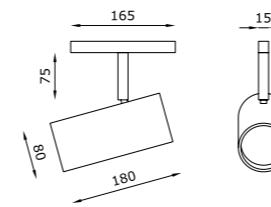

ML 48V

Un punto di vista puntuale, in grado di enfatizzare particolari e spazi esclusivi: ML 48V, apparecchio illuminante da interni per installazione su binario a 48V, è caratterizzato da un connubio di precisione e forza. Il proiettore professionale, dalle alte prestazioni, è studiato per avere il minimo impatto visivo, dotato di braccio direzionabile e inclinabile sull'asse orizzontale e verticale di 360°.

A punctual point of view able to emphasize details and exclusive spaces: ML 48V, installable on 48V rail, is characterized by a combination of precision and strength. The professional projector, capable of high performances, is designed for having a minimal visual impact and is provided with an adjustable arm which can be inclined up to 360° both horizontally and vertically.

example of code composition T048 L 00009 **W1 24 27 ND 0**

TECHNICAL FEATURES

Code	T048 L 00009 XX
Type	Projector ± 360° / ± 90°
Material	Aluminum
Finishing	White Black
Weight	1 Kg
Mounting	Track 48V
IP rating	IP40
Insulation class	III
Control gear	Electronic driver on board (included)
Lamp type	LED
Lamp wattage	1 x 26W
Luminous efficacy	3300 lm - 3000K
Light distribution	Beam 24° Beam 38° (on request)
Fitting	-
Light colour	White 3000K White 2700K (on request)
Voltage connection	48 VDC
CRI	>90
Emergency	-
Energy efficiency class	A++
Note	-