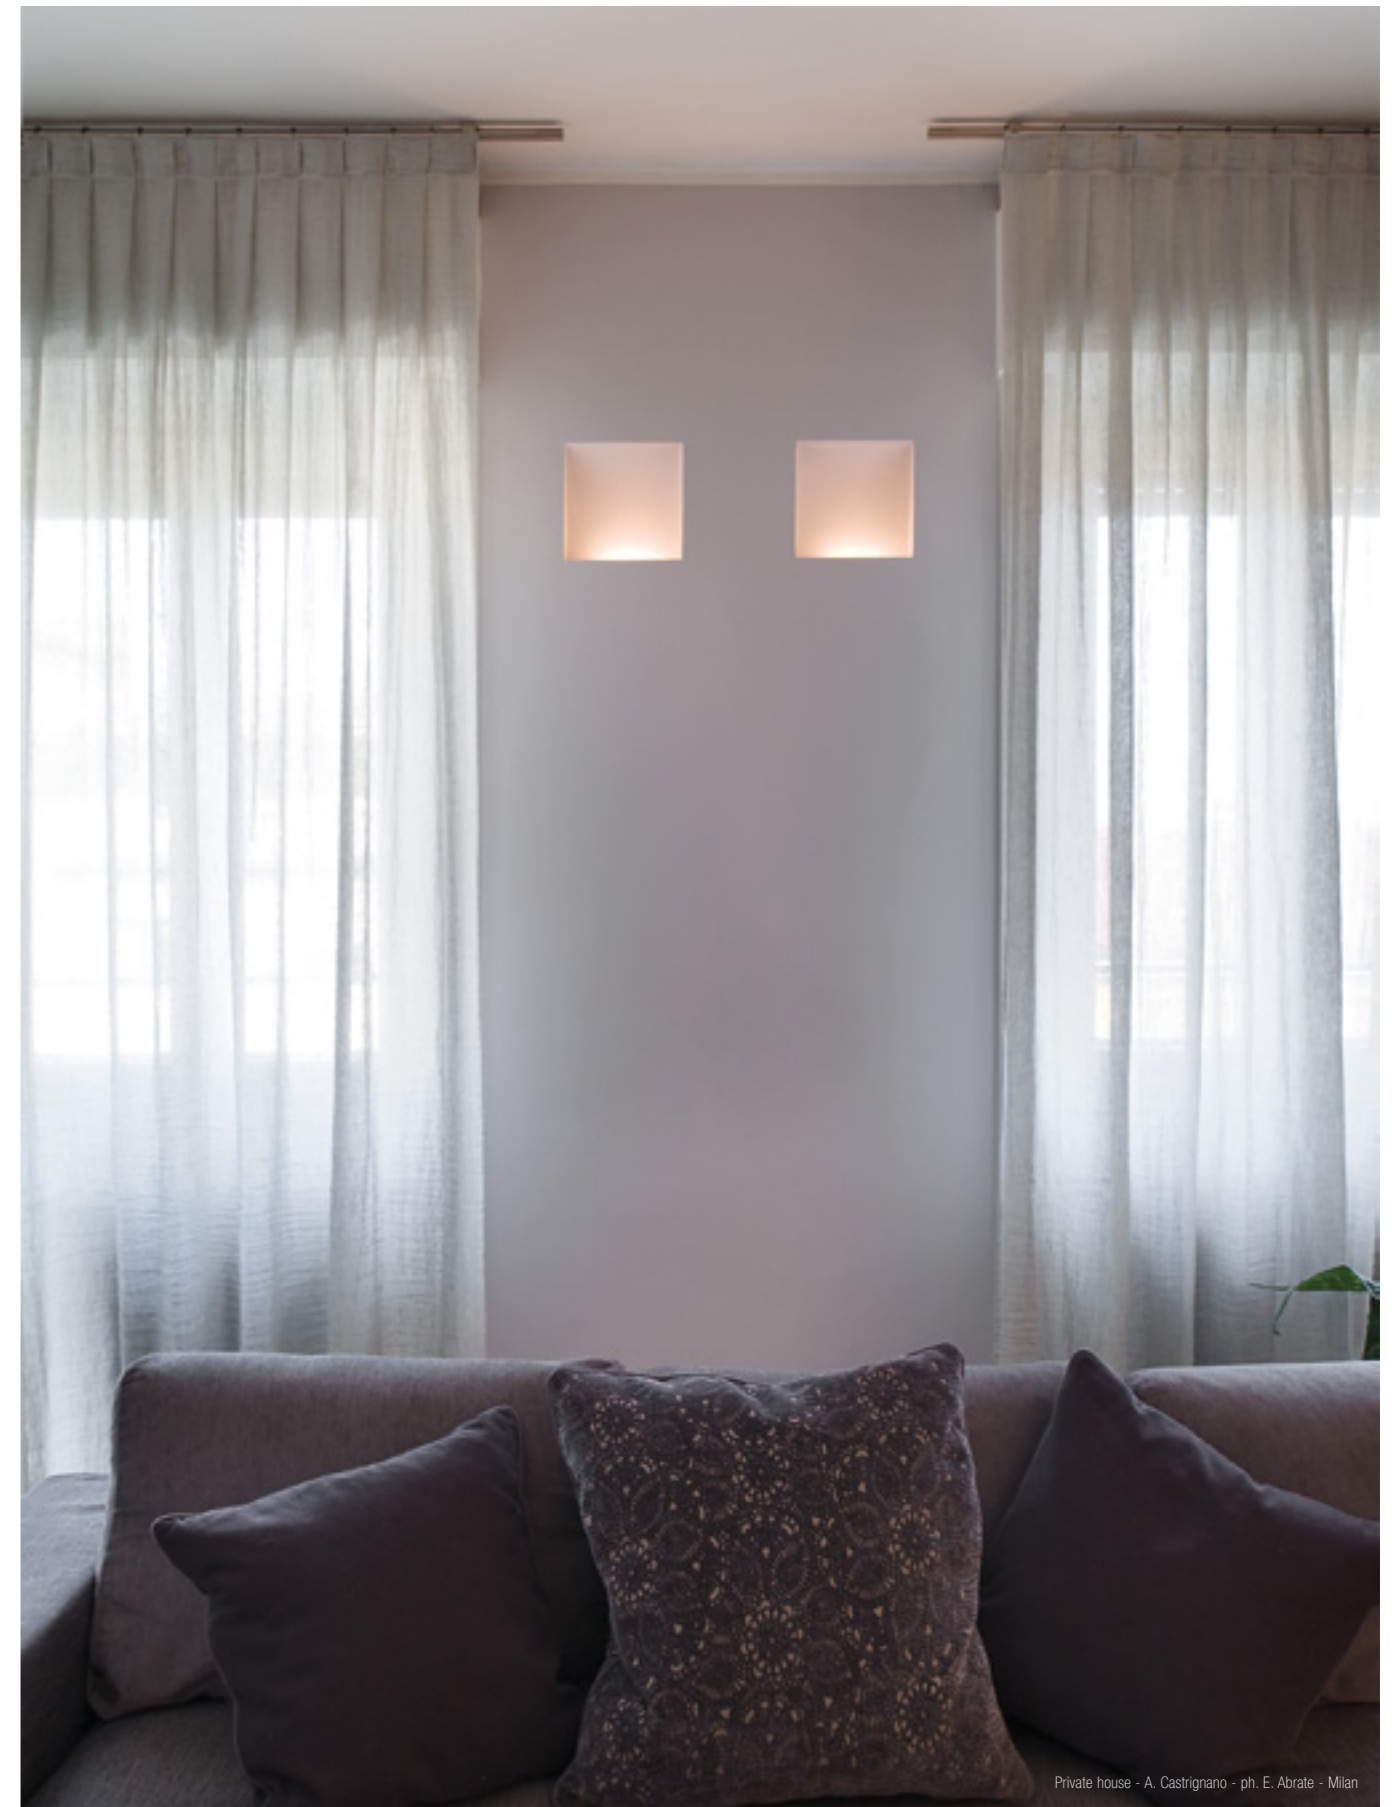

Private house - A. Castrignano - ph. E. Abrate - Milan