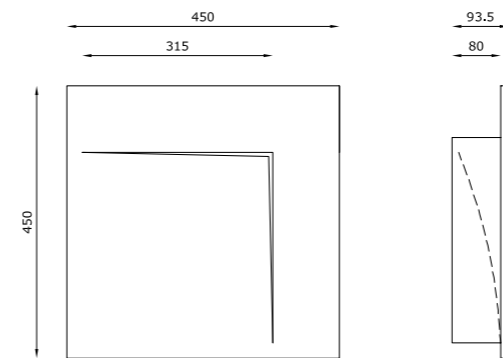

## UN TAGLIO DI LUCE NELLA PARETE.

Unleaf è un incasso a scomparsa totale in AirCoral® installabile a parete e soffitto di cartongesso o laterizio che caratterizza gli ambienti: un taglio perfetto nella parete, un tocco originale all'interno del progetto architettonico. La superficie del prodotto affonda nella parete, che viene letteralmente modellata. Una luce d'accento, una lampada dal design ricercato, di una raffinatezza unica, che si riflette totalmente nella luce d'atmosfera emanata.

## TECHNICAL FEATURES

Code	<b>2998.AC</b>
Type	Wall and ceiling recessed 
Material	AC: AirCoral®
Absorption capacity*	22.8 m²
Weight	10.4 Kg
Mounting	Wall and ceiling mounting
IP rating	IP20
Insulation class	I
Control gear	Dimmable constant current driver
Cut out for plasterboard	460 x 460 mm
Lamp type	LED 350mA 
Lamp wattage	2 x 6.5W
Luminous efficacy	2 x 810 lm - 3000K
Light distribution	Wide beam 120°
Fitting	-
Light colour	White 3000K White 2700K   4000K (on request)
Light hole	-
Voltage connection	220-240V · 50/60Hz
CRI	>90
Emergency	-
Energy efficiency class	A+
Note	Trailing-edge and leading-edge dimming (20 - 100%).