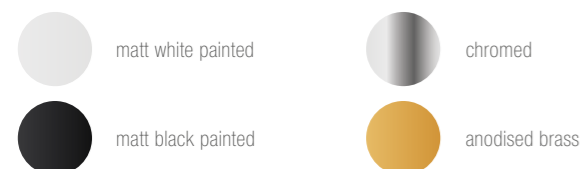

Y1 48V

CODE COMPOSITION

T048 L 00002		0
<i>dimmiability</i>		
ND	non dimmable	
DA	DALI	
11	1-10V	
<i>light colour</i>		
27	2700K	
30	3000K	
40	4000K	
<i>lens</i>		
22	22°	
50	50°	
<i>finishing</i>		
W1	white	
B1	black	
CP	chromed	
BR	brass	

example of code composition T048 L 00002 **W1 22 27 ND 0**

TECHNICAL FEATURES

Code	T048 L 00002 XX
Type	Projector ± 360° / ± 90°
Material	Aluminum
Finishing	White Black Chromed Brass
Weight	0.4 Kg
Mounting	Track 48V
IP rating	IP40
Insulation class	III
Control gear	Electronic driver on board (included)
Lamp type	LED
Lamp wattage	1 x 8W
Luminous efficacy	800 lm - 3000K
Light distribution	Beam 22° Beam 50° (on request)
Light colour	White 3000K White 2700K 4000K (on request)
Voltage connection	48 VDC
CRI	>90
Energy efficiency class	A++
Note	Black tige for Y1 48V chromed and anodised brass.

Y1 48V è un proiettore cilindrico per ambienti interni per binari a 48V, con dimensioni molto ridotte per un minimo impatto visivo della sorgente. Con finitura bianca, nera, cromo, ottone e lenti intercambiabili, Y1 48V è dotato di un sistema di braccio orientabile sull'asse verticale di 360° e orizzontale di 90°, dagli snodi a scomparsa. Ha un output luminoso in grado di valorizzare gli ambienti, grazie alla sorgente retrocessa che garantisce la riduzione dell'abbagliamento, per il massimo comfort visivo. Il proiettore Y1 48V ha sorgente luminosa a LED (COB) CRI >90, 3000K (2700K/4000K su richiesta) alimentata in corrente continua con convertitore a scomparsa collocato all'interno dell'adattatore del binario.