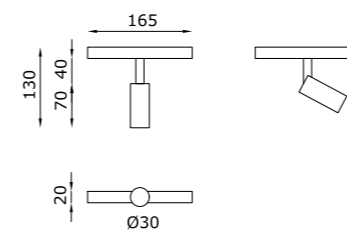

Y1 48V

CODE COMPOSITION

T048 L 00002		0
<i>dimmiability</i>		
ND	non dimmable	
DA	DALI	
11	1-10V	
<i>light colour</i>		
27	2700K	
30	3000K	
40	4000K	
<i>lens</i>		
22	22°	
50	50°	
<i>finishing</i>		
W1	white	
B1	black	
CP	chromed	
BR	brass	

example of code composition T048 L 00002 **W1 22 27 ND 0**

TECHNICAL FEATURES

Code	T048 L 00002 XX
Type	Projector ± 360° / ± 90°
Material	Aluminum
Finishing	White | Black | Chromed | Brass
Weight	0.4 Kg
Mounting	Track 48V
IP rating	IP40
Insulation class	III
Control gear	Electronic driver on board (included)
Lamp type	LED
Lamp wattage	1 x 8W
Luminous efficacy	800 lm - 3000K
Light distribution	Beam 22° Beam 50° (on request)
Light colour	White 3000K White 2700K | 4000K (on request)
Voltage connection	48 VDC
CRI	>90
Energy efficiency class	A++
Note	Black tige for Y1 48V chromed and anodised brass.

Y1 48V è un proiettore cilindrico per ambienti interni per binari a 48V, con dimensioni molto ridotte per un minimo impatto visivo della sorgente. Con finitura bianca, nera, cromo, ottone e lenti intercambiabili, Y1 48V è dotato di un sistema di braccio orientabile sull'asse verticale di 360° e orizzontale di 90°, dagli snodi a scomparsa. Ha un output luminoso in grado di valorizzare gli ambienti, grazie alla sorgente retrocessa che garantisce la riduzione dell'abbagliamento, per il massimo comfort visivo. Il proiettore Y1 48V ha sorgente luminosa a LED (COB) CRI >90, 3000K (2700K/4000K su richiesta) alimentata in corrente continua con convertitore a scomparsa collocato all'interno dell'adattatore del binario.

Y1 48V is a 48V track cylindrical projector for interior spaces with very small dimensions for a minimum visual impact of the source. In a black, white, chromed, brass finish and interchangeable lenses, Y1 48V is fitted with a 360° adjustable arm on the 360° vertical axis and 90° horizontal axis, with incorporated joints. It has a light output which can enhance spaces thanks to the recessed source which guarantees the reduction of dazzling, for maximum visual comfort. The Y1 48V projector has an LED (COB) CRI >90, 3000K (2700K/4000K light source on request) fed in direct current with incorporated convertor located inside the track adaptor.