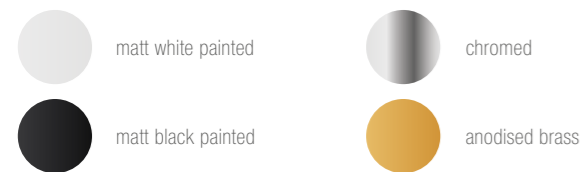

# Y1

Y1 è un proiettore cilindrico per ambienti interni, adatto per installazioni a soffitto o parete, con dimensioni molto ridotte per un minimo impatto visivo della sorgente.

Ha finitura di serie bianca, nera opaca, brass e cromo e lenti intercambiabili.

Y1 è dotato di un sistema di braccio orientabile a 360°, dagli snodi invisibili. Ha un output luminoso in grado di valorizzare gli ambienti con linearità ed eleganza e, grazie alla sorgente retrocessa, garantisce la riduzione dell'abbagliamento, per il massimo comfort visivo.

## CODE COMPOSITION

1111\_4 S \_E\_ ND

*light colour*

<b>27</b>	2700K
<b>30</b>	3000K
<b>40</b>	4000K

*lens*

<b>22</b>	22°
<b>50</b>	50°

*finishing*

<b>WH</b>	white
<b>BL</b>	black
<b>CP</b>	chromed
<b>BR</b>	brass

1112\_4 S \_E\_ WD

*light colour*

<b>27</b>	2700K
<b>30</b>	3000K
<b>40</b>	4000K

*lens*

<b>22</b>	22°
<b>50</b>	50°

*finishing*

<b>WH</b>	white
<b>BL</b>	black
<b>CP</b>	chromed
<b>BR</b>	brass

example of code composition 1111 **WH** 4 S **22** E **30** ND