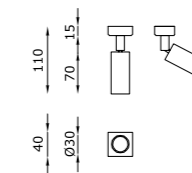

B

CODE COMPOSITION

1111_4 S _E_ ND

light colour

27	2700K
30	3000K
40	4000K

lens

22	22°
50	50°

finishing

WH	white
BL	black
CP	chromed
BR	brass

1112_4 S _E_ WD

light colour

27	2700K
30	3000K
40	4000K

lens

22	22°
50	50°

finishing

WH	white
BL	black
CP	chromed
BR	brass

example of code composition 1111 **WH** 4 S **22** E **30** ND

TECHNICAL FEATURES

Code	1111 XX (fig. A)	1112 XX (fig. B)
Type	Projector ± 360° / ± 90° 	Projector ± 360° / ± 90°
Material	Aluminum	Aluminum
Finishing	White | Black Chromed | Brass	White | Black Chromed | Brass
Weight	0.4 Kg	0.4 Kg
Mounting	Wall and ceiling	Wall and ceiling
IP rating	IP40	IP40
Insulation class	III	III
Control gear	Constant current electronic driver on board (included)	Constant current electronic driver, remote installation (not included)
Lamp type	LED 700 mA 	LED 700 mA Vf: 11.5 VDC
Lamp wattage	1 x 8W	1 x 8W
Luminous efficacy	800 lm - 3000K	800 lm - 3000K
Light distribution	Beam 22° Beam 50° (on request)	Beam 22° Beam 50° (on request)
Fitting	-	-
Light colour	White 3000K White 2700K | 4000K (on request)	White 3000K White 2700K | 4000K (on request)
Voltage connection	220-240V · 50/60Hz	By driver (optional)
CRI	>90	>90
Emergency	On request	On request
Energy efficiency class	A++	A++
Note	On request available dimmable PUSH or DALI, remote installation. Black tige and driver box for Y1 chromed and anodised brass.	On request available dimmable PUSH or DALI, remote installation. Black tige and box for Y1 chromed and anodised brass.

OPTIONAL ACCESSORIES

product code	optional code	description	info
1112 XX	H8700.E	Constant current electronic driver. Remote installation	Suitable for n°1, n°2 or n°3 code 1112 XX - 700 mA